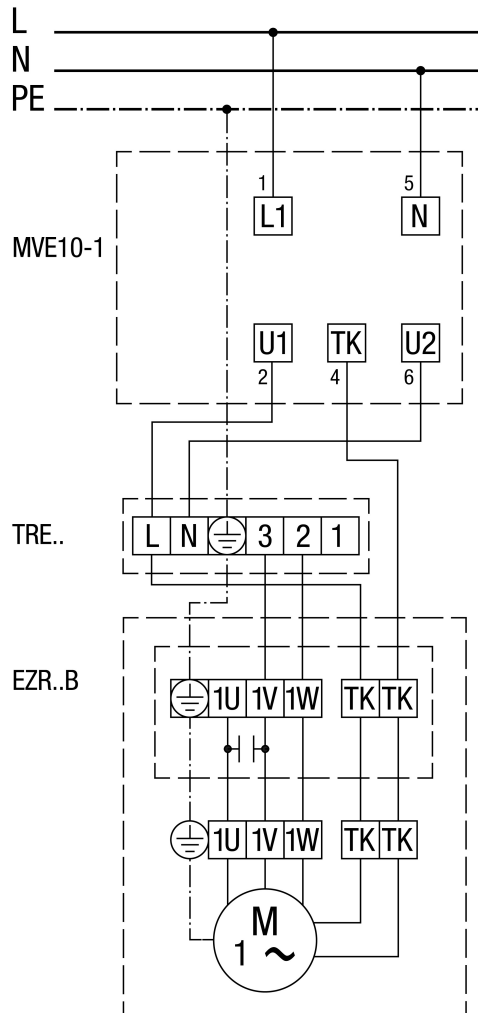

TRE... ötfokozatú trafóval

MVE 10-1 motorvédő kapcsolóval

MVE 10-1 nem EZR 25/4 D, EZR 30/6 B és EZR 35/6 B számára

STX / STSX fordulatszám szabályzóval és MVE 10-1 motorvédő kapcsolóval

MVE 10-1 nem EZR 25/4 D, EZR 30/6 B és EZR 35/6 B számára

TRE... ötfokozatú trafóval és MVE 10-1 motorvédő kapcsolóval

MVE 10-1 nem EZR 25/4 D, EZR 30/6 B és EZR 35/6 B számára

Védőkapcsolással (önműködő)

EZR 50/6 B

STX / STSX fordulatszám szabályzóval