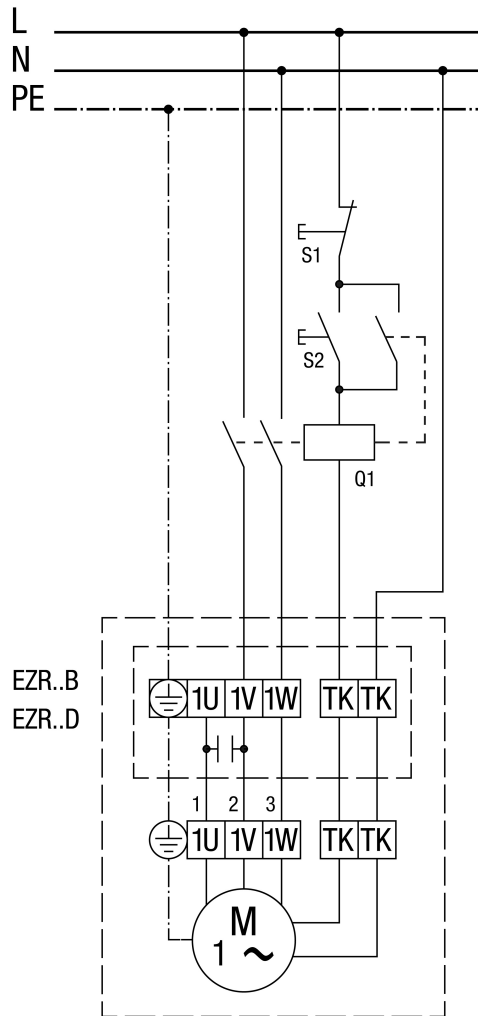

TRE... ötfokozatú trafóval

MVE 10-1 motorvédő kapcsolóval

MVE 10-1 nem EZR 25/4 D, EZR 30/6 B és EZR 35/6 B számára

STX / STSX fordulatszám szabályzóval és MVE 10-1 motorvédő kapcsolóval

MVE 10-1 nem EZR 25/4 D, EZR 30/6 B és EZR 35/6 B számára

TRE... ötfokozatú trafóval és MVE 10-1 motorvédő kapcsolóval

MVE 10-1 nem EZR 25/4 D, EZR 30/6 B és EZR 35/6 B számára

Védőkapcsolással (önműködő)

EZR 50/6 B

STX / STSX fordulatszám szabályzóval