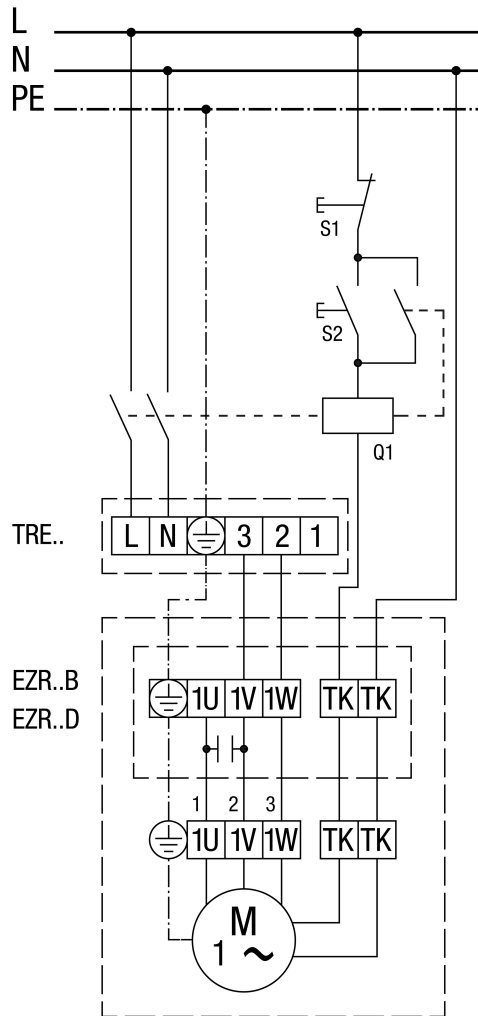

TRE... ötfokozatú trafóval

MVE 10-1 motorvédő kapcsolóval

MVE 10-1 nem EZR 25/4 D, EZR 30/6 B és EZR 35/6 B számára

STX / STSX fordulatszám szabályzóval és MVE 10-1 motorvédő kapcsolóval

MVE 10-1 nem EZR 25/4 D, EZR 30/6 B és EZR 35/6 B számára

TRE... ötfokozatú trafóval és MVE 10-1 motorvédő kapcsolóval

MVE 10-1 nem EZR 25/4 D, EZR 30/6 B és EZR 35/6 B számára

Védőkapcsolással (önműködő)

EZR 50/6 B

STX / STSX fordulatszám szabályzóval