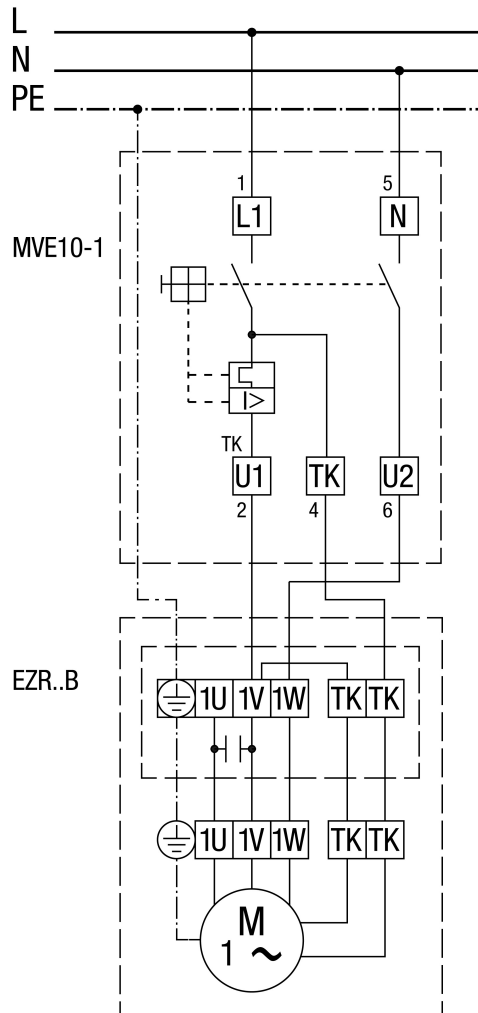

TRE... ötfokozatú trafóval

MVE 10-1 motorvédő kapcsolóval

MVE 10-1 nem EZR 25/4 D, EZR 30/6 B és EZR 35/6 B számára

STX / STSX fordulatszám szabályzóval és MVE 10-1 motorvédő kapcsolóval

MVE 10-1 nem EZR 25/4 D, EZR 30/6 B és EZR 35/6 B számára

TRE... ötfokozatú trafóval és MVE 10-1 motorvédő kapcsolóval

MVE 10-1 nem EZR 25/4 D, EZR 30/6 B és EZR 35/6 B számára

Védőkapcsolással (önműködő)

EZR 50/6 B

STX / STSX fordulatszám szabályzóval