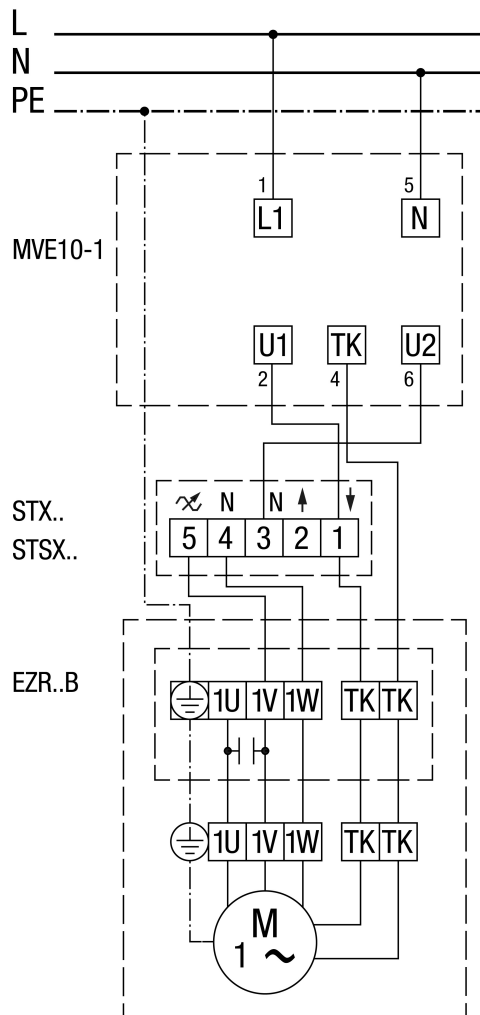

TRE... ötfokozatú trafóval

MVE 10-1 motorvédő kapcsolóval

MVE 10-1 nem EZR 25/4 D, EZR 30/6 B és EZR 35/6 B számára

STX / STSX fordulatszám szabályzóval és MVE 10-1 motorvédő kapcsolóval

MVE 10-1 nem EZR 25/4 D, EZR 30/6 B és EZR 35/6 B számára

TRE... ötfokozatú trafóval és MVE 10-1 motorvédő kapcsolóval

MVE 10-1 nem EZR 25/4 D, EZR 30/6 B és EZR 35/6 B számára

Védőkapcsolással (önműködő)

EZR 50/6 B

STX / STSX fordulatszám szabályzóval