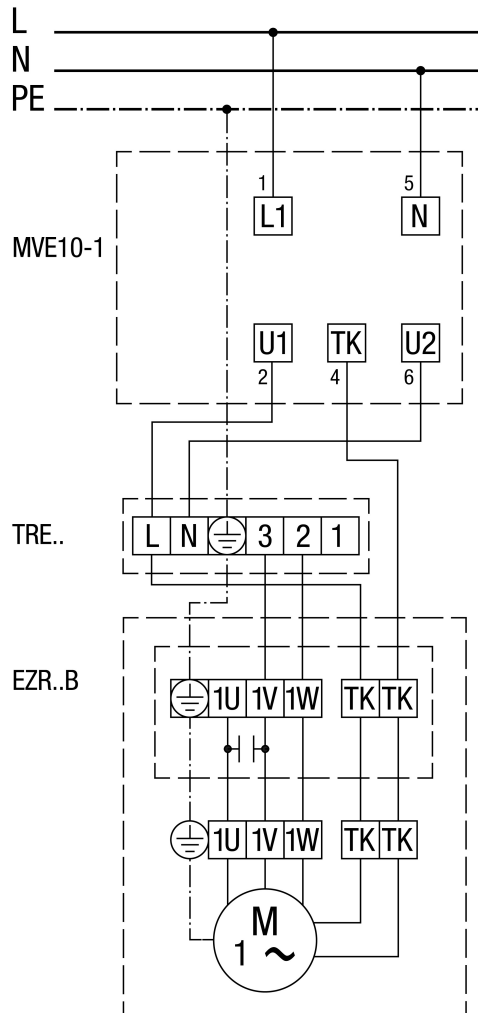

EZR 50/8 B

TRE... ötfokozatú trafóval

MVE 10-1 motorvédő kapcsolóval

MVE 10-1 nem EZR 25/4 D, EZR 30/6 B és EZR 35/6 B számára

STX / STSX fordulatszám szabályzóval és MVE 10-1 motorvédő kapcsolóval

MVE 10-1 nem EZR 25/4 D, EZR 30/6 B és EZR 35/6 B számára

TRE... ötfokozatú trafóval és MVE 10-1 motorvédő kapcsolóval

MVE 10-1 nem EZR 25/4 D, EZR 30/6 B és EZR 35/6 B számára

Védőkapcsolással (önműködő)

EZR 50/8 B

STX / STSX fordulatszám szabályzóval