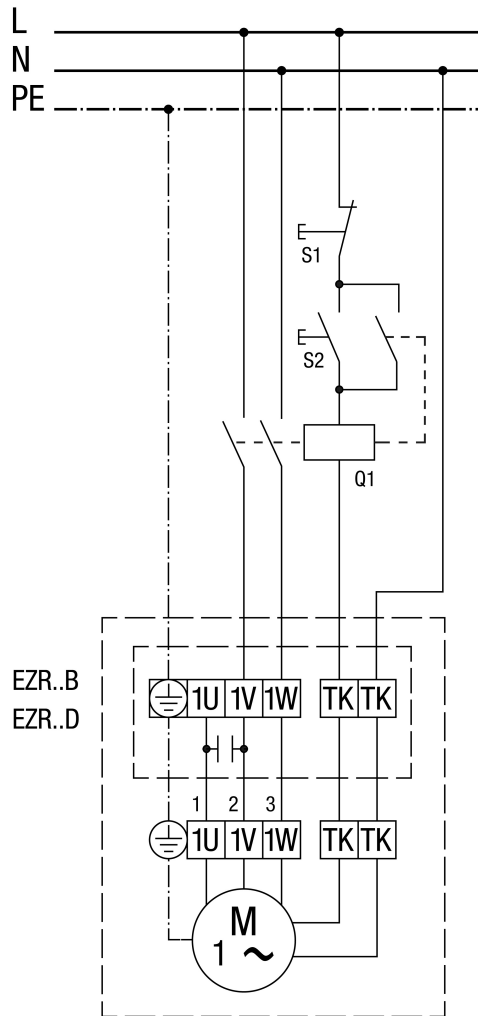

EZR 50/8 B

TRE... ötfokozatú trafóval

MVE 10-1 motorvédő kapcsolóval

MVE 10-1 nem EZR 25/4 D, EZR 30/6 B és EZR 35/6 B számára

STX / STSX fordulatszám szabályzóval és MVE 10-1 motorvédő kapcsolóval

MVE 10-1 nem EZR 25/4 D, EZR 30/6 B és EZR 35/6 B számára

TRE... ötfokozatú trafóval és MVE 10-1 motorvédő kapcsolóval

MVE 10-1 nem EZR 25/4 D, EZR 30/6 B és EZR 35/6 B számára

Védőkapcsolással (önműködő)

EZR 50/8 B

STX / STSX fordulatszám szabályzóval