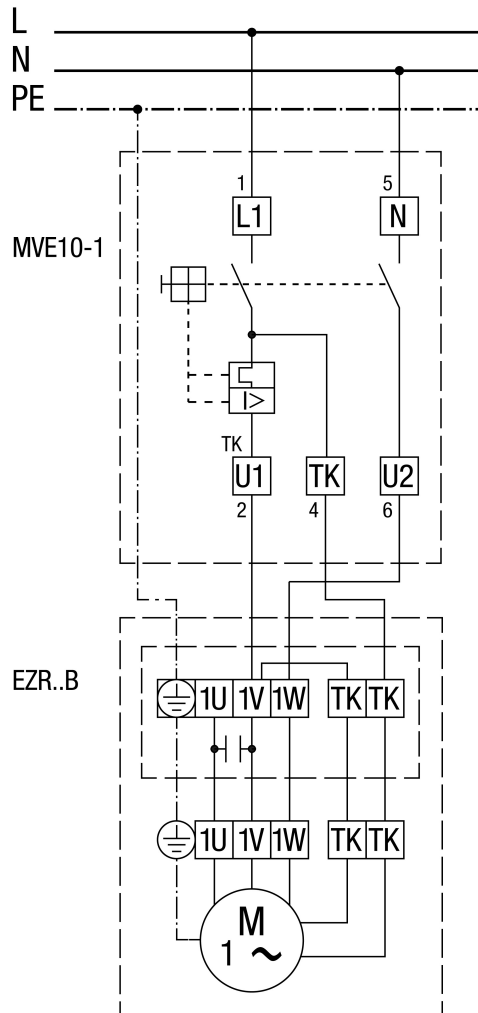

EZR 50/8 B

TRE... ötfokozatú trafóval

MVE 10-1 motorvédő kapcsolóval

MVE 10-1 nem EZR 25/4 D, EZR 30/6 B és EZR 35/6 B számára

STX / STSX fordulatszám szabályzóval és MVE 10-1 motorvédő kapcsolóval

MVE 10-1 nem EZR 25/4 D, EZR 30/6 B és EZR 35/6 B számára

TRE... ötfokozatú trafóval és MVE 10-1 motorvédő kapcsolóval

MVE 10-1 nem EZR 25/4 D, EZR 30/6 B és EZR 35/6 B számára

Védőkapcsolással (önműködő)

EZR 50/8 B

STX / STSX fordulatszám szabályzóval