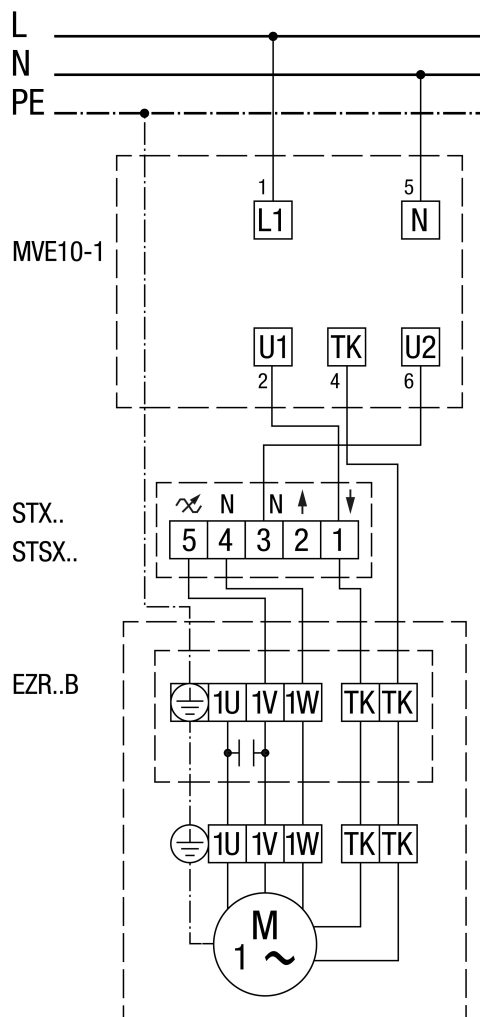

EZR 50/8 B

TRE... ötfokozatú trafóval

MVE 10-1 motorvédő kapcsolóval

MVE 10-1 nem EZR 25/4 D, EZR 30/6 B és EZR 35/6 B számára

STX / STSX fordulatszám szabályzóval és MVE 10-1 motorvédő kapcsolóval

MVE 10-1 nem EZR 25/4 D, EZR 30/6 B és EZR 35/6 B számára

TRE... ötfokozatú trafóval és MVE 10-1 motorvédő kapcsolóval

MVE 10-1 nem EZR 25/4 D, EZR 30/6 B és EZR 35/6 B számára

Védőkapcsolással (önműködő)

EZR 50/8 B

STX / STSX fordulatszám szabályzóval