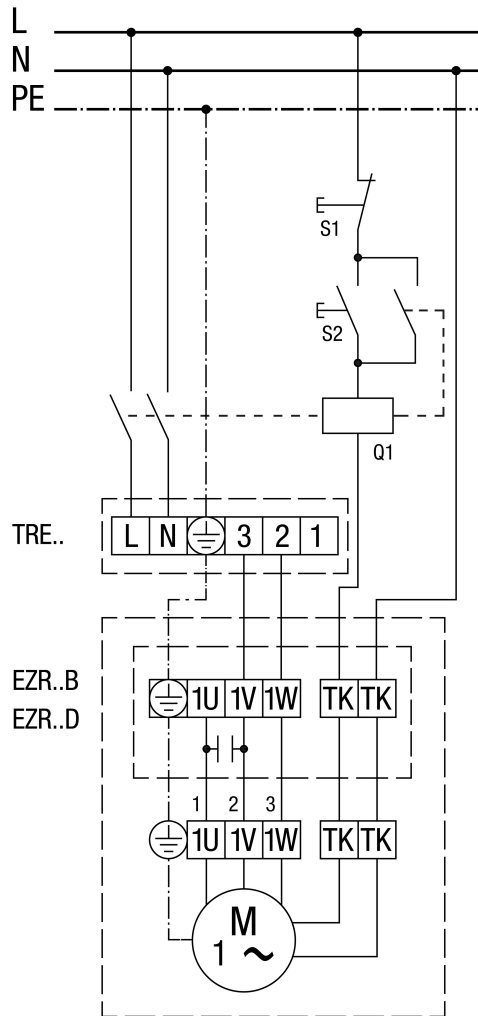

EZR 50/8 B

TRE... ötfokozatú trafóval

MVE 10-1 motorvédő kapcsolóval

MVE 10-1 nem EZR 25/4 D, EZR 30/6 B és EZR 35/6 B számára

STX / STSX fordulatszám szabályzóval és MVE 10-1 motorvédő kapcsolóval

MVE 10-1 nem EZR 25/4 D, EZR 30/6 B és EZR 35/6 B számára

TRE... ötfokozatú trafóval és MVE 10-1 motorvédő kapcsolóval

MVE 10-1 nem EZR 25/4 D, EZR 30/6 B és EZR 35/6 B számára

Védőkapcsolással (önműködő)

EZR 50/8 B

STX / STSX fordulatszám szabályzóval