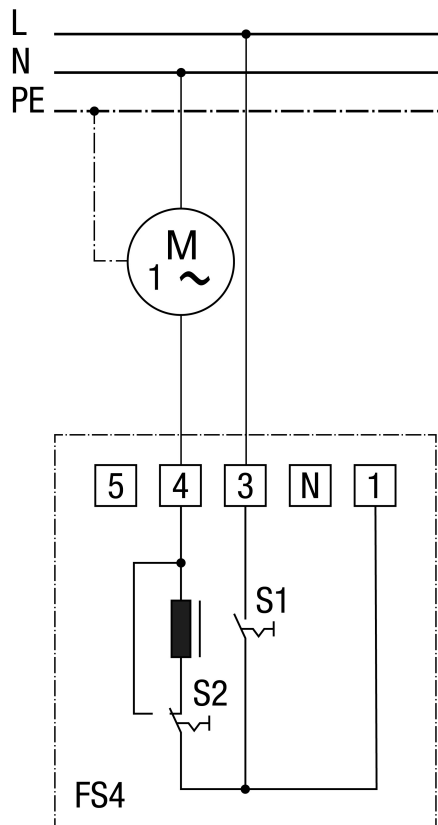

FS 4

FS 4

FS 4 fokozatkapcsoló
S1 kapcsoló: Be/Ki
S2 kapcsoló: gyors/lassú
M1 ventilátormotor