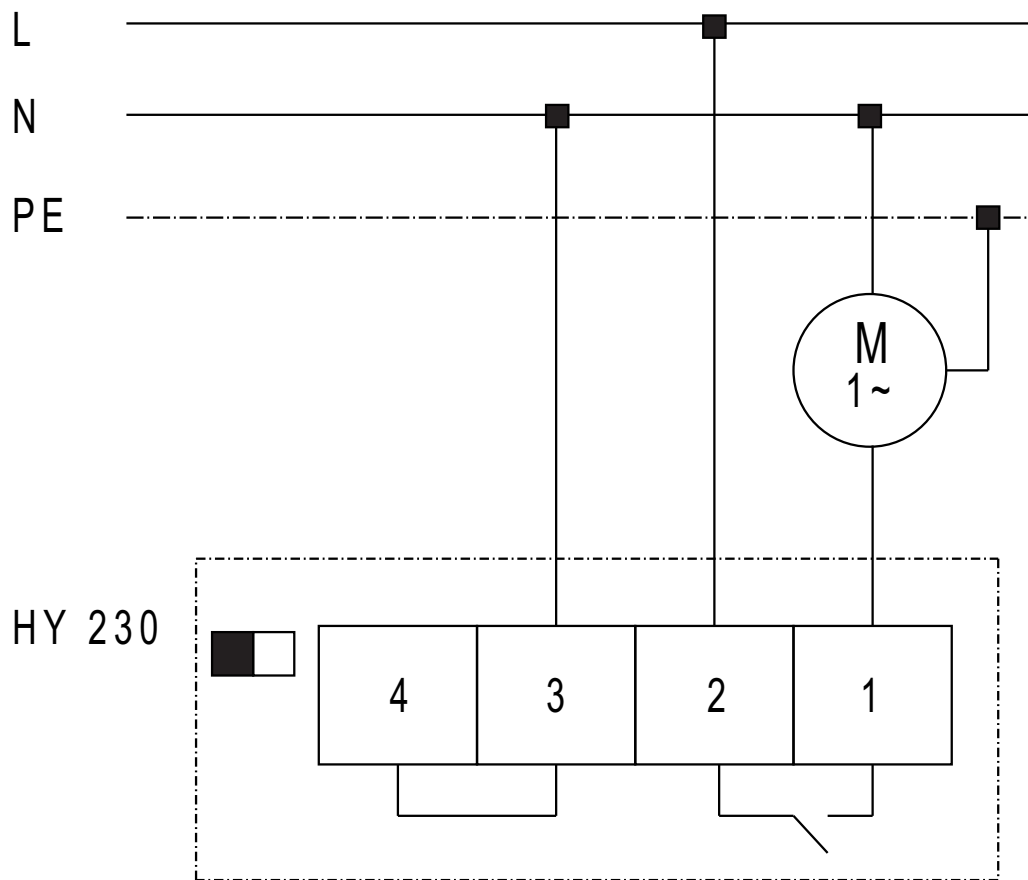

HY 230 I

max. 230 V 50/60 Hz

Kapocs 1 = 230 V AC- μ -10(4)A

Kapcsoló állás Nedvesítés: fehér / fekete

Kapcsoló állás Párátlanítás: fekete / fehér