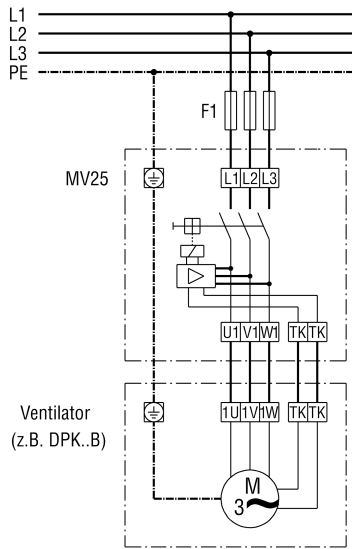

MV 25

DSK MV 25-ös teljes motorvédő kapcsolóval

MV 25

U1 - barna
W2 - narancs
V1 - szürke
U2 - vörös
W1 - fekete
V2 - szürke
TK - fehér
