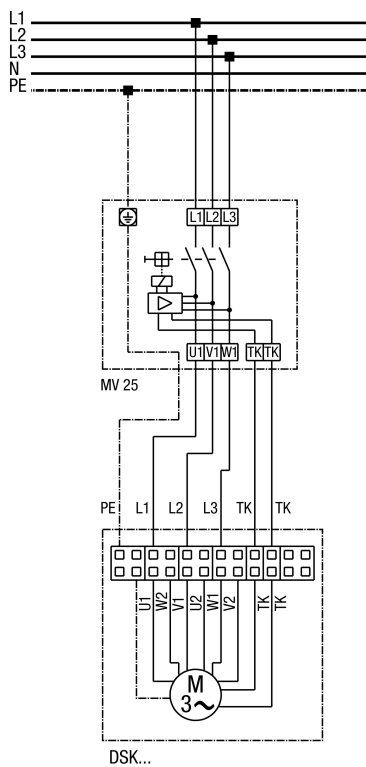

MV 25

DSK MV 25-ös teljes motorvédő kapcsolóval

MV 25

U1 - barna
W2 - narancs
V1 - szürke
U2 - vörös
W1 - fekete
V2 - szürke
TK - fehér
