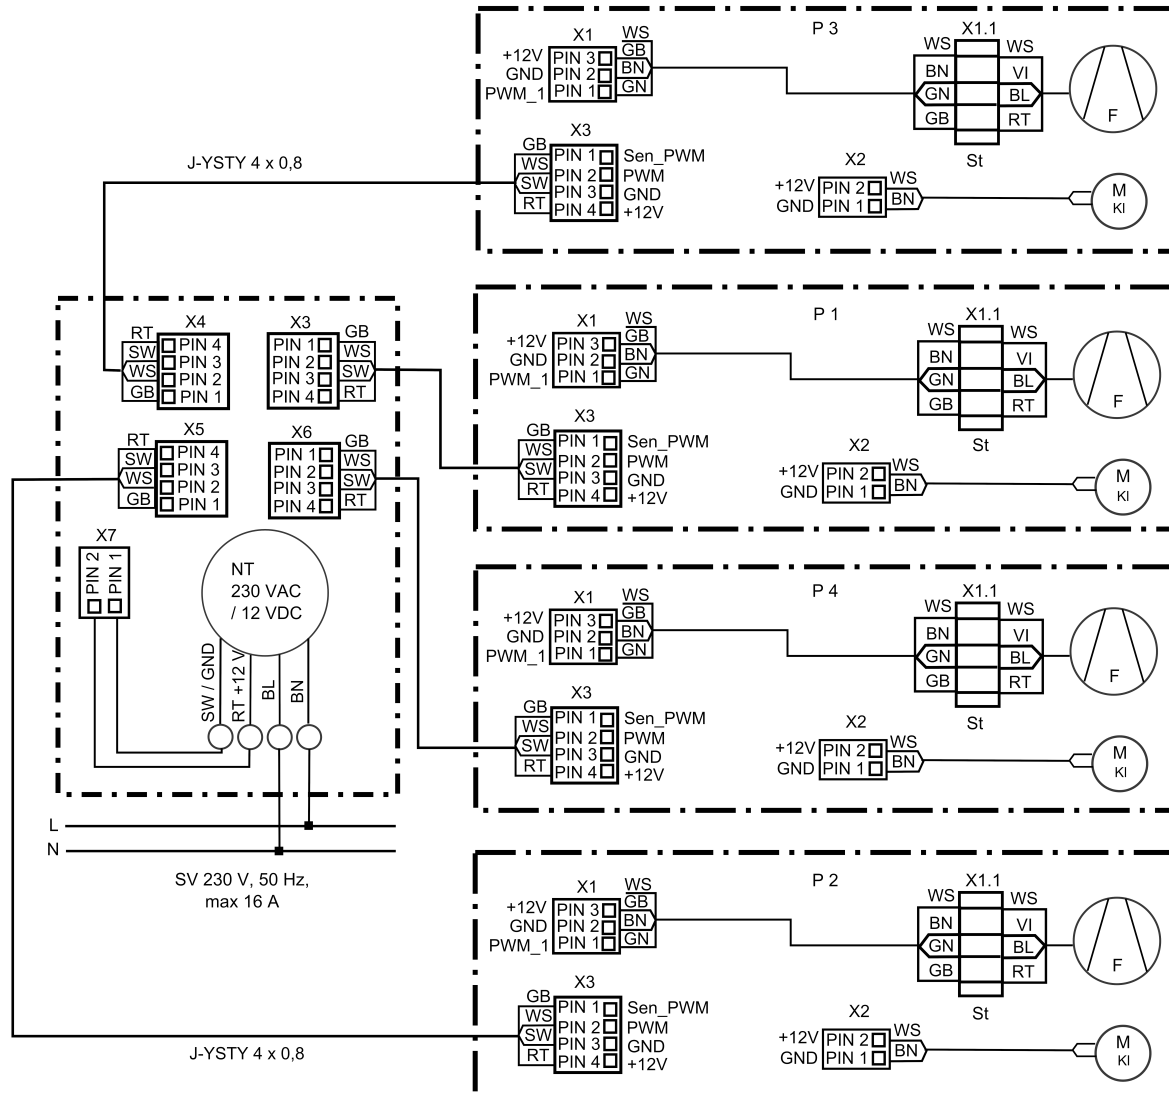

Több PushPull készülék csatlakoztatása egy helyiség légállapot szabályozásra

- P - PushPull készülék
- F - szellőztető
- KI - zsalu
- St - dugasz
- NT - hálózati adapter
- SV - feszültség ellátás