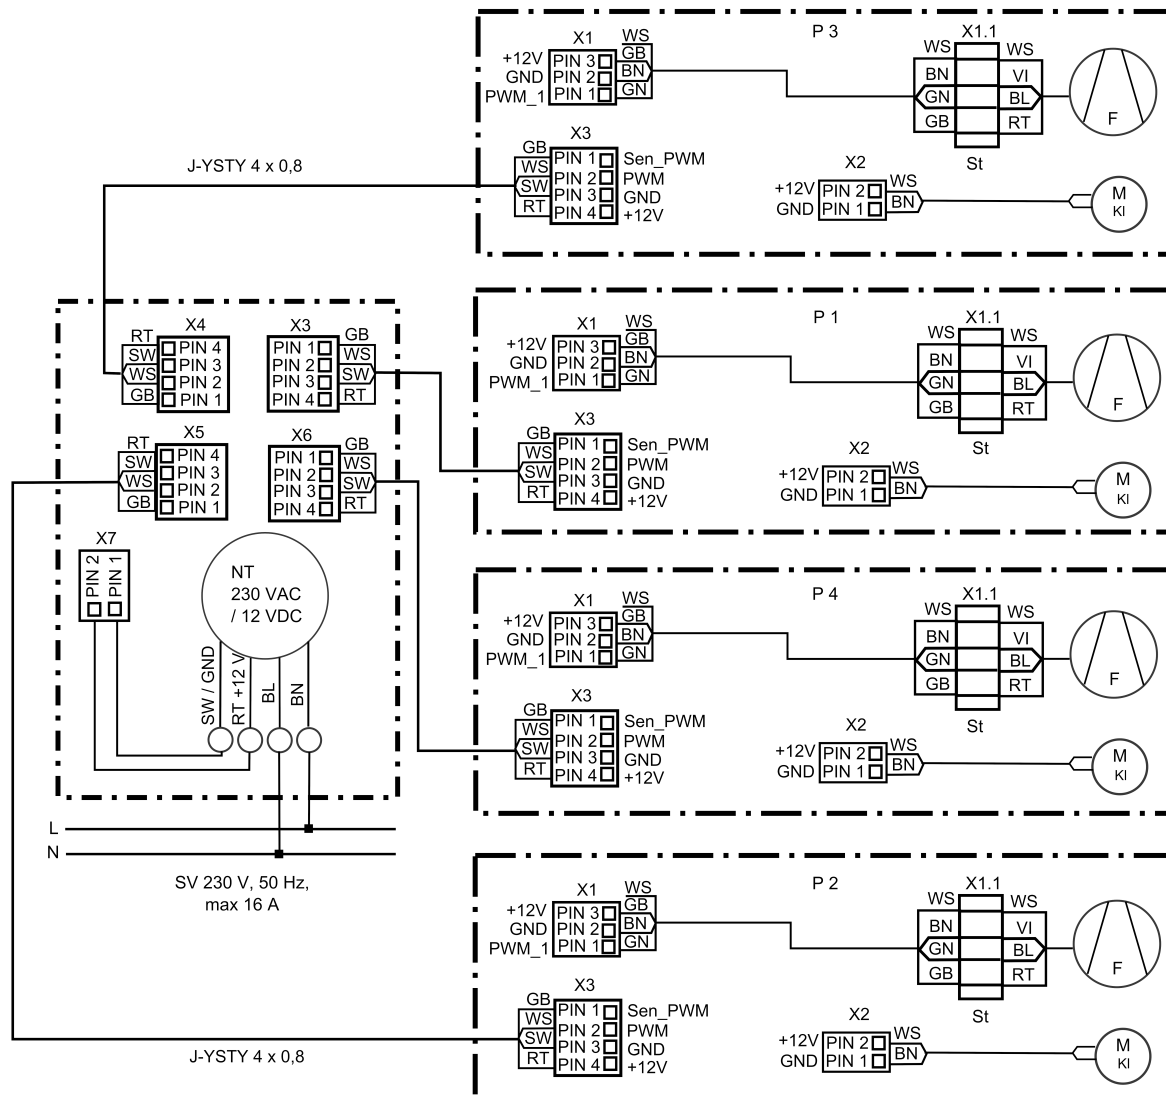

Több PushPull készülék csatlakoztatása egy helyiség légállapot szabályozásra

- P - PushPull készülék
- F - szellőztető
- KI - zsalu
- St - dugasz
- NT - hálózati adapter
- SV - feszültség ellátás