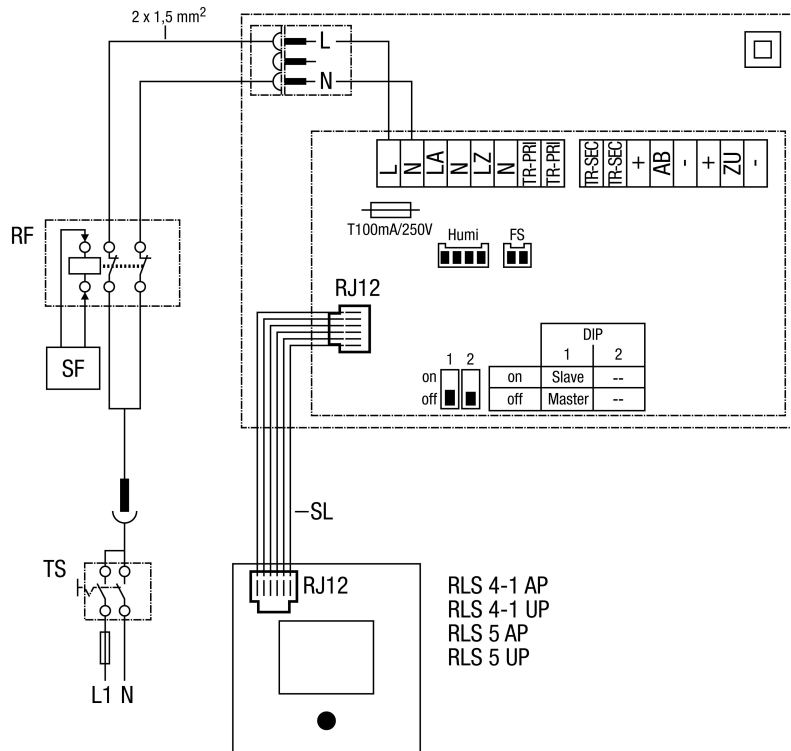

RLS 5 AP

Beszereleési készlet WRG 35-1-SE helyiség légállapot szabályozással RLS 4-1 vagy RLS 5

RF - légszellőzős tűzhelyeknél a vásárlónak kell rendelkezésre állítania

SF - a tűzhely jele

TS - választókapcsoló a vásárló által, on/off switch, VDE 0700 T1 7.12.2

SL - 6- eres vezérlőkábel

Humi - páratartalom érzékelő, csak a WRG 35H-SE beszerelési készletnél csatlakoztatva

FS - fagyvédelem érzékelő, külön tartozék

Beszerelési készlet WRG 35H-SE helyiség légállapot szabályozással RLS 5

- RF - légszellőzős tűzhelyeknél a vásárlónak kell rendelkezésre állítania
 SF - a tűzhely jele
 TS - választókapcsoló a vásárló által, on/off switch, VDE 0700 T1 7.12.2
 SL - 6- eres vezérlőkábel
 Humi - páratartalom érzékelő
 FS - fagyvédelem érzékelő, külön tartozék