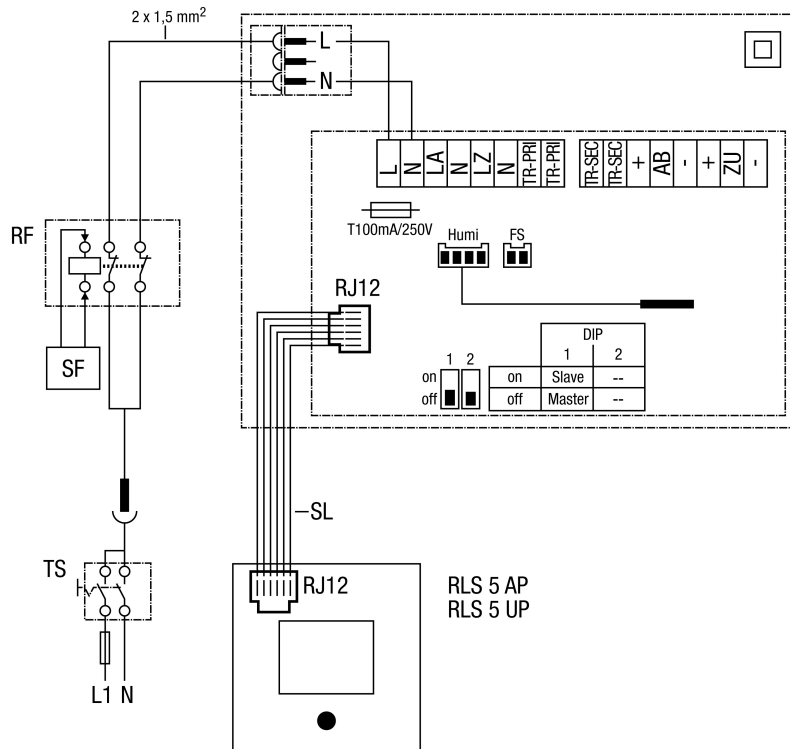

RLS 5 AP

Beszereleési készlet WRG 35-1-SE helyiség légállapot szabályozással RLS 4-1 vagy RLS 5

RF - légszellőzős tűzhelyeknél a vásárlónak kell rendelkezésre állítania

SF - a tűzhely jele

TS - választókapcsoló a vásárló által, on/off switch, VDE 0700 T1 7.12.2

SL - 6- eres vezérlőkábel

Humi - páratartalom érzékelő, csak a WRG 35H-SE beszerelési készletnél csatlakoztatva

FS - fagyvédelem érzékelő, külön tartozék

Beszerelési készlet WRG 35H-SE helyiség légállapot szabályozással RLS 5

- RF - légszellőzős tűzhelyeknél a vásárlónak kell rendelkezésre állítania
 SF - a tűzhely jele
 TS - választókapcsoló a vásárló által, on/off switch, VDE 0700 T1 7.12.2
 SL - 6- eres vezérlőkábel
 Humi - páratartalom érzékelő
 FS - fagyvédelem érzékelő, külön tartozék