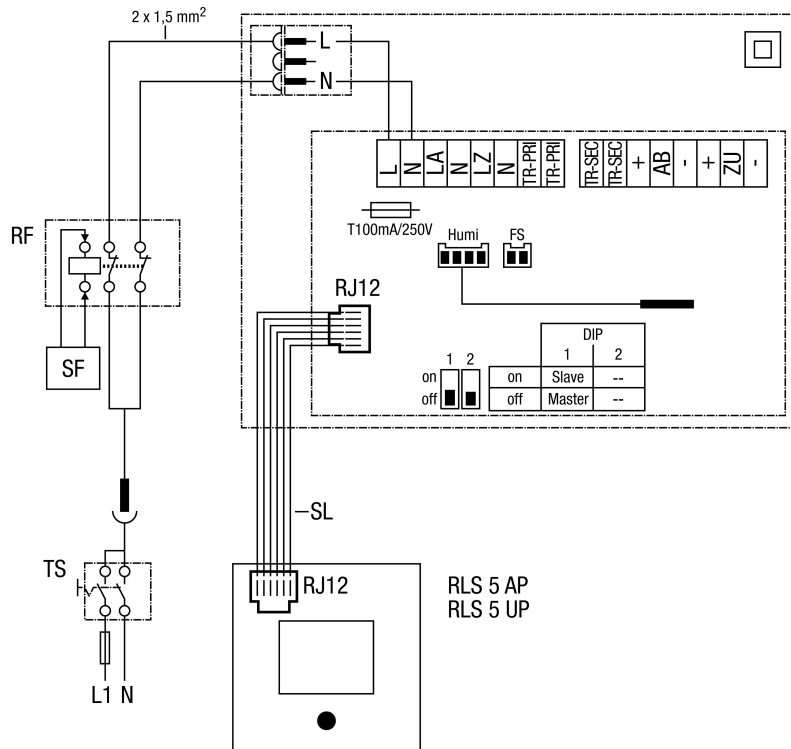

RLS 5 UP

Beszerelési készlet WRG 35H-SE helyiség légállapot szabályozással RLS 5

RF - légszellőzős tűzhelyeknél a vásárlónak kell rendelkezésre állítania

SF - a tűzhely jele

TS - választókapcsoló a vásárló által, on/off switch, VDE 0700 T1 7.12.2

SL - 6- eres vezérlőkábel

Humi - páratartalom érzékelő

FS - fagyvédelem érzékelő, külön tartozék