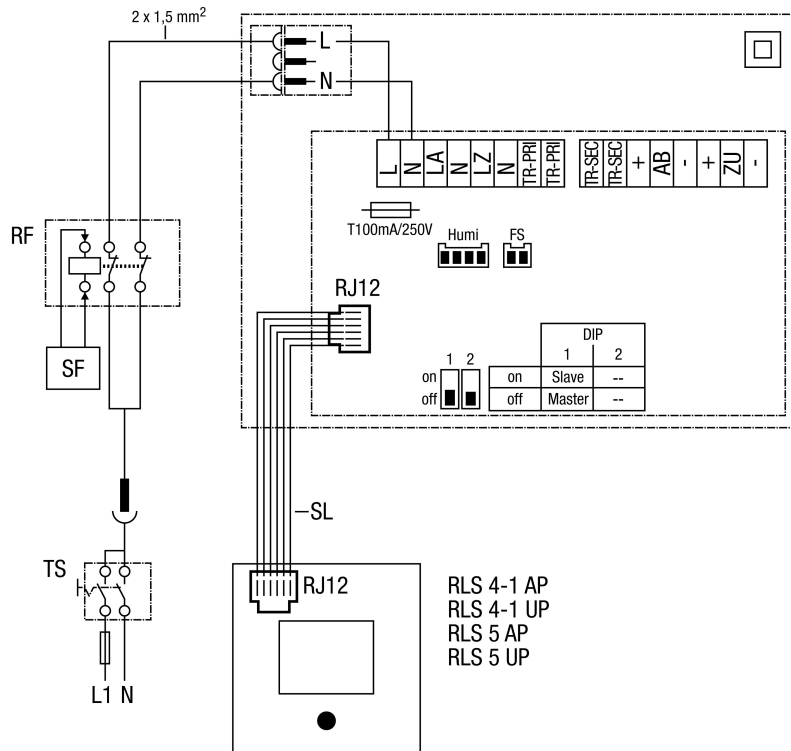

## RLS 5 UP

**Beszereleési készlet WRG 35-1-SE helyiség légállapot szabályozással RLS 4-1 vagy RLS 5**

RF - légszellőzős tűzhelyeknél a vásárlónak kell rendelkezésre állítania

SF - a tűzhely jele

TS - választókapcsoló a vásárló által, on/off switch, VDE 0700 T1 7.12.2

SL - 6- eres vezérlőkábel

Humi - páratartalom érzékelő, csak a WRG 35H-SE beszerelési készletnél csatlakoztatva

FS - fagyvédelem érzékelő, külön tartozék

## RLS 5 UP

SL - 6- eres vezérlőkábel

Humi - páratartalom érzékelő

FS - fagyvédelem érzékelő, külön tartozék