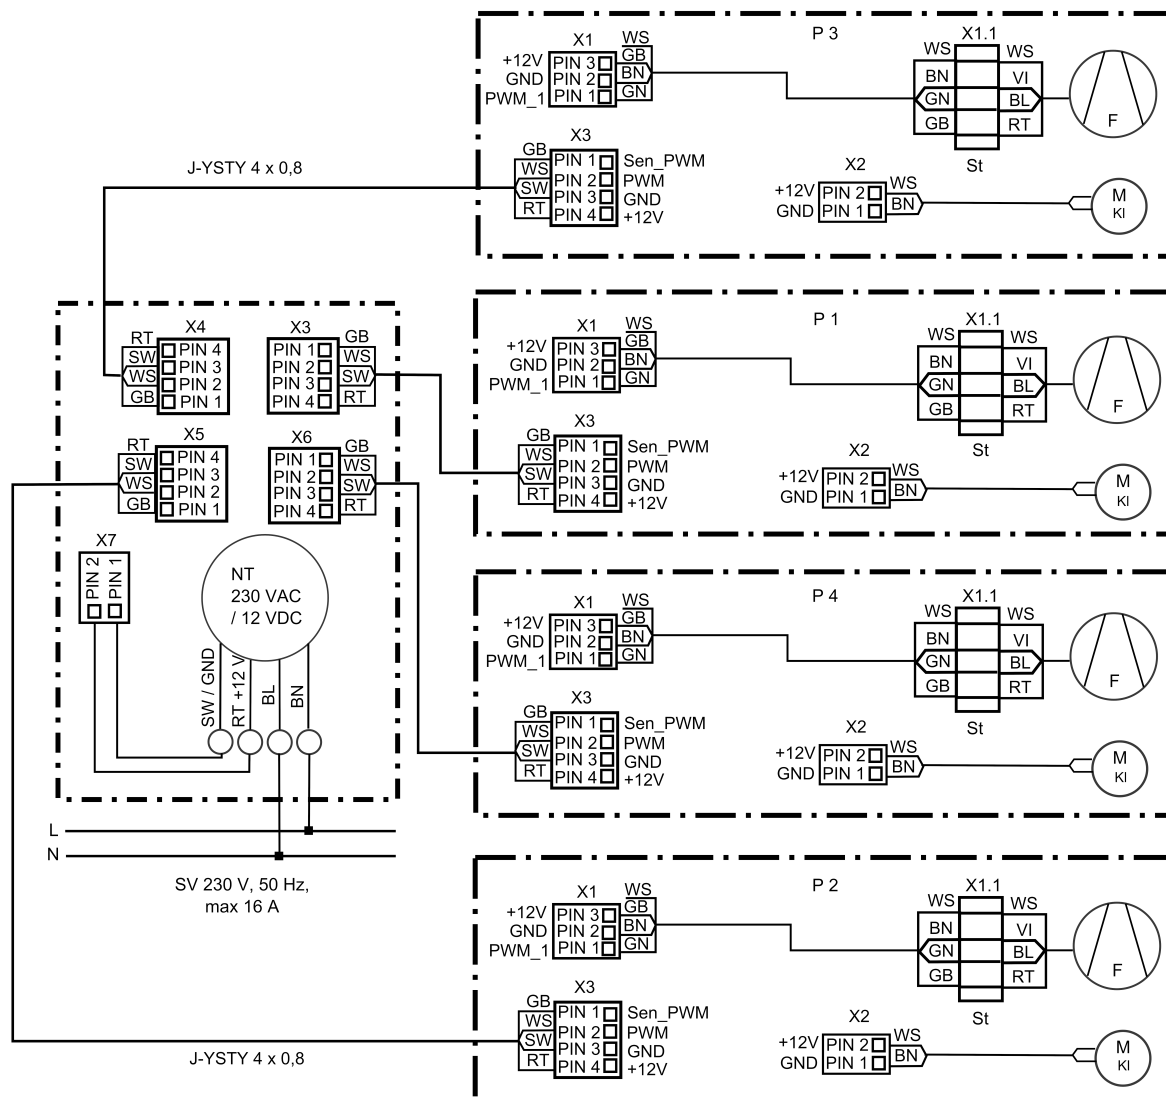

Több PushPull készülék csatlakoztatása egy helyiség légállapot szabályozásra

- P - PushPull készülék
- F - szellőztető
- KI - zsalu
- St - dugasz
- NT - hálózati adapter
- SV - feszültség ellátás