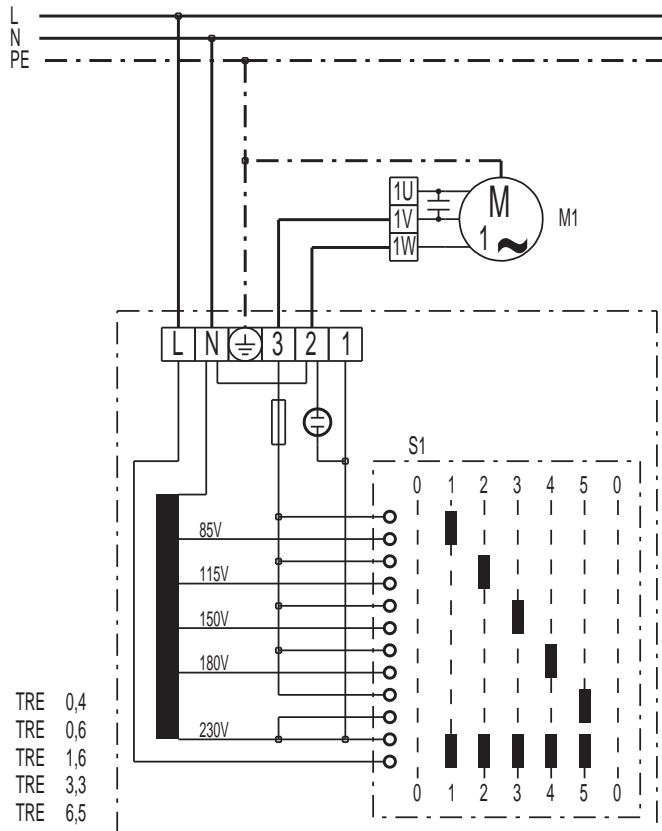

TRE 0,6-1

TRE 0,4 / 0,6 / 1,6 / 3,3 / 6,5 / 10,0

S1 kapcsoló: Be/Ki
M1 kondenzátormotoros ventiatór