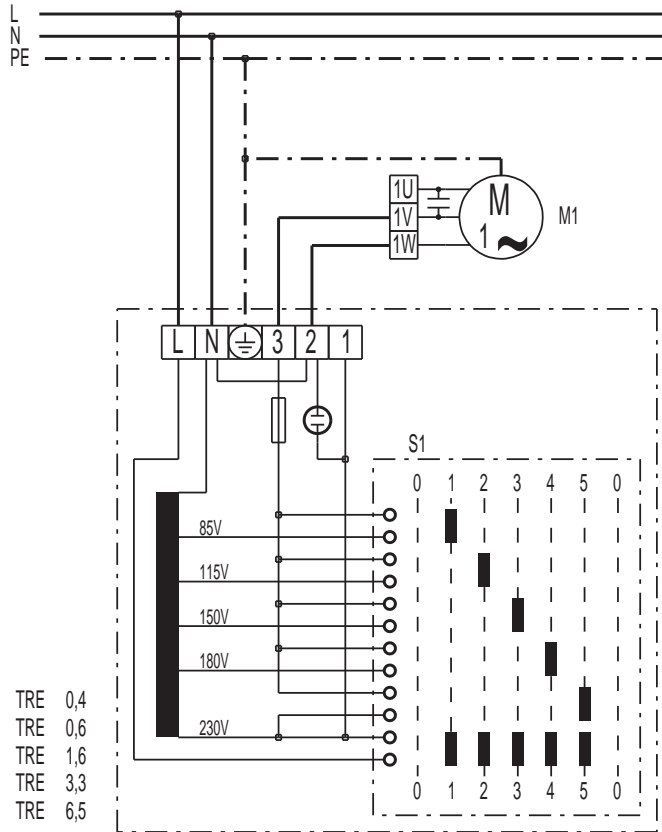

TRE 10-1

TRE 0,4 / 0,6 / 1,6 / 3,3 / 6,5 / 10,0

S1 kapcsoló: Be/Ki
M1 kondenzátormotoros ventiatór