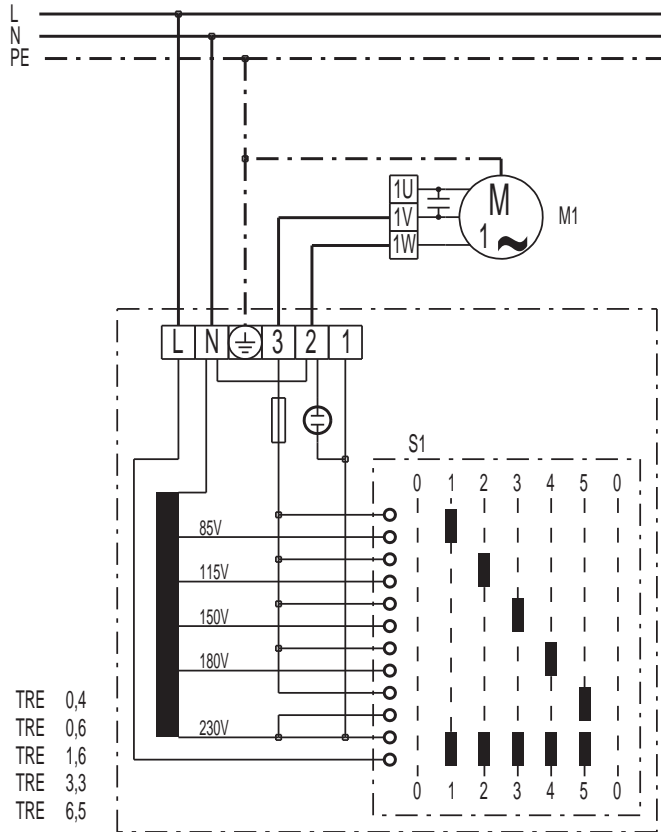

TRE 1,6-1

TRE 0,4 / 0,6 / 1,6 / 3,3 / 6,5 / 10,0

S1 kapcsoló: Be/Ki

M1 kondenzátormotoros ventiatór