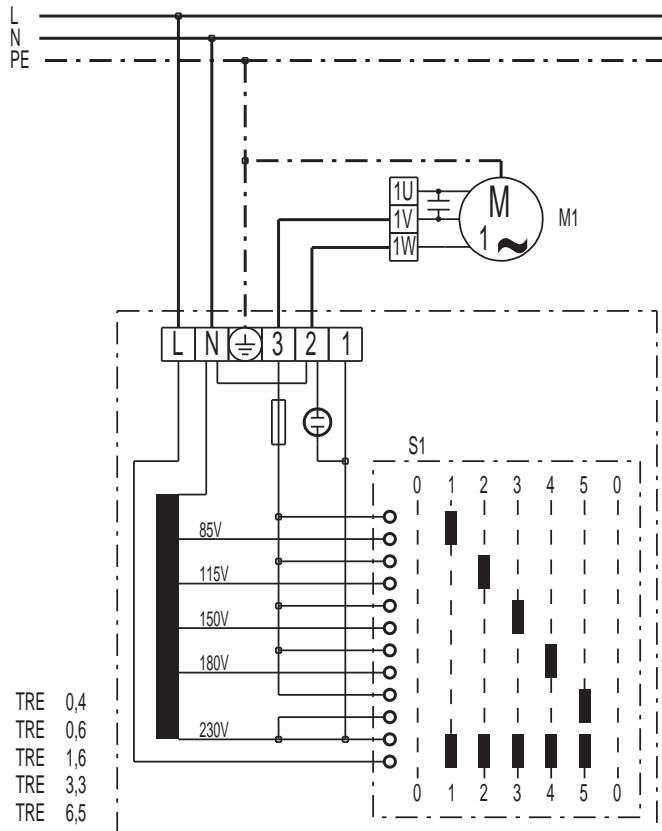

TRE 3,3-1

TRE 0,4 / 0,6 / 1,6 / 3,3 / 6,5 / 10,0

S1 kapcsoló: Be/Ki
 M1 kondenzátormotoros ventiatór