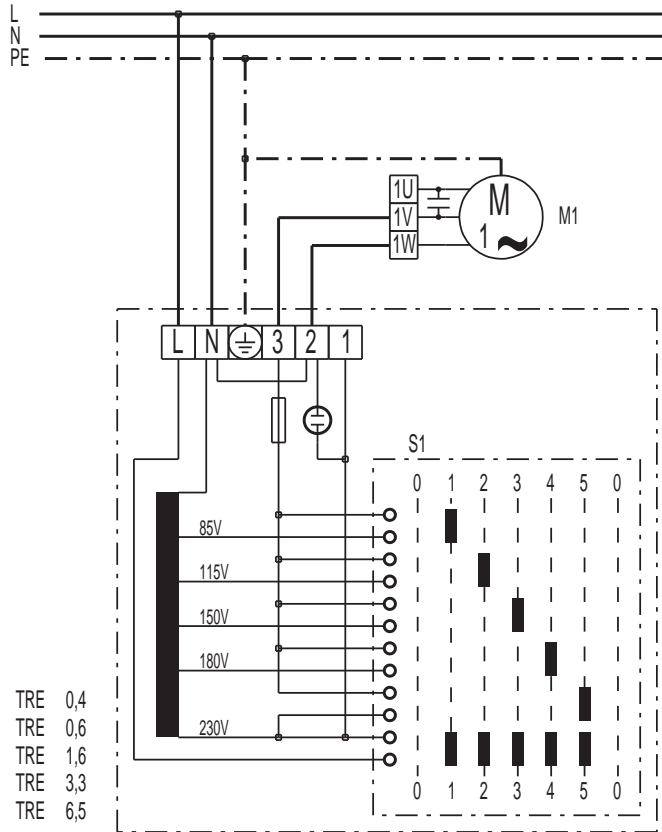

# TRE 6,5-1

TRE 0,4 / 0,6 / 1,6 / 3,3 / 6,5 / 10,0

S1 kapcsoló: Be/Ki

M1 kondenzátormotoros ventiatór