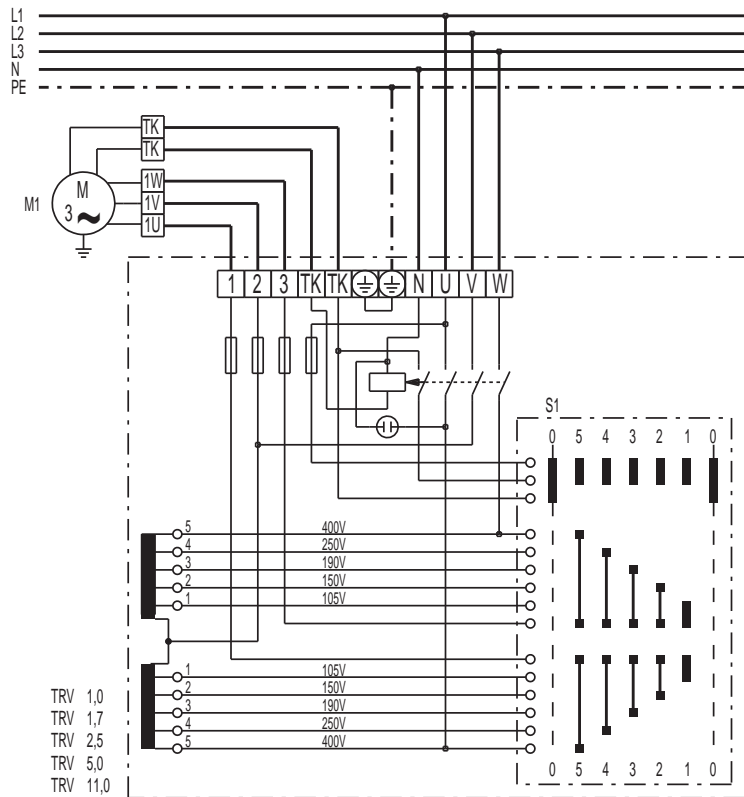

TRV 1,0-1

TRV 1 / 1,7 / 2,5 / 5 / 11

S1 kapcsoló: Be/Ki
 M1 ventilátor (háromfázisú váltóáramú motor)