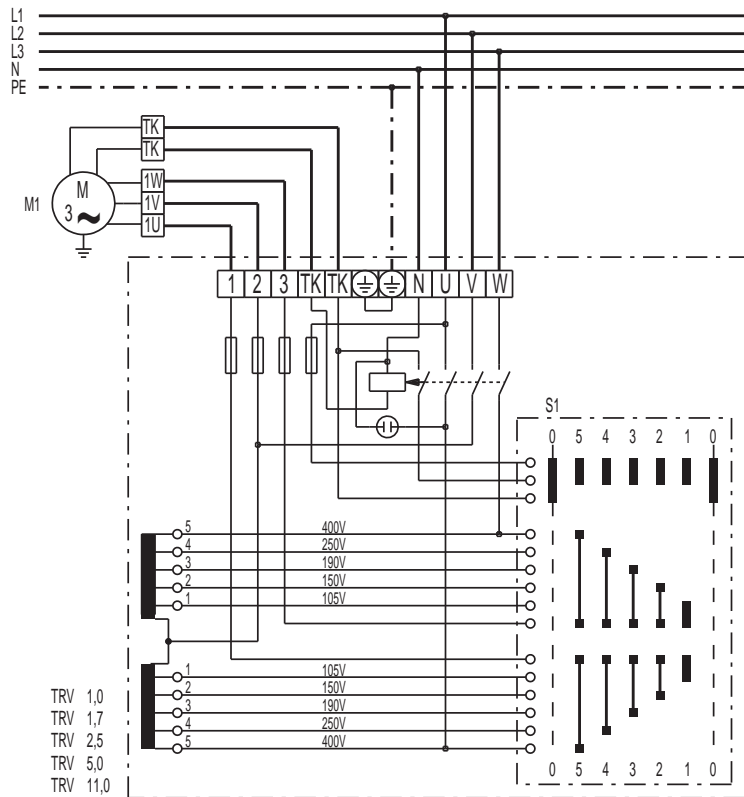

TRV 1,7-1

TRV 1 / 1,7 / 2,5 / 5 / 11

S1 kapcsoló: Be/Ki
 M1 ventilátor (háromfázisú váltóáramú motor)