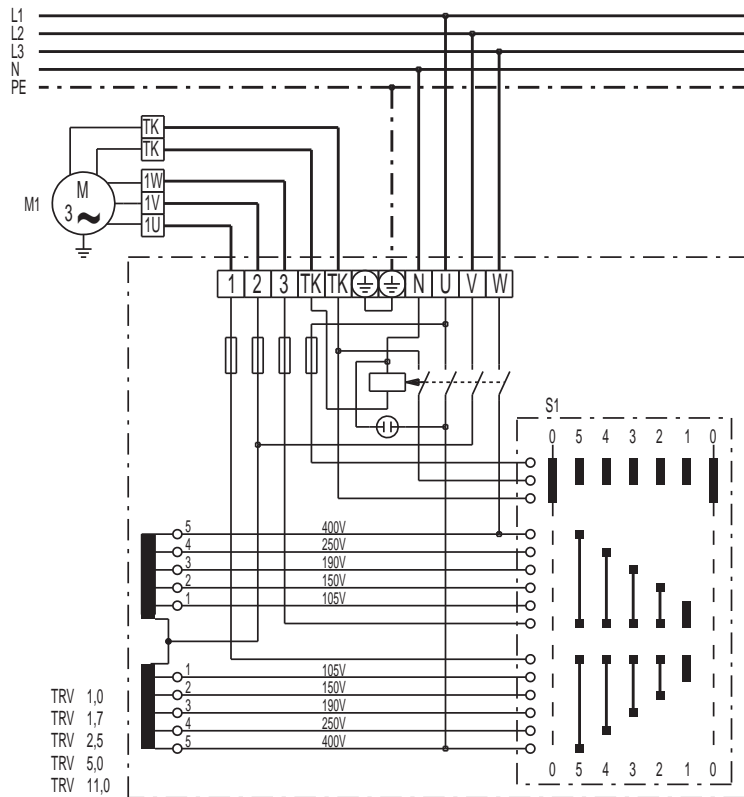

TRV 5,0

TRV 1 / 1,7 / 2,5 / 5 / 11

S1 kapcsoló: Be/Ki

M1 ventilátor (háromfázisú váltóáramú motor)