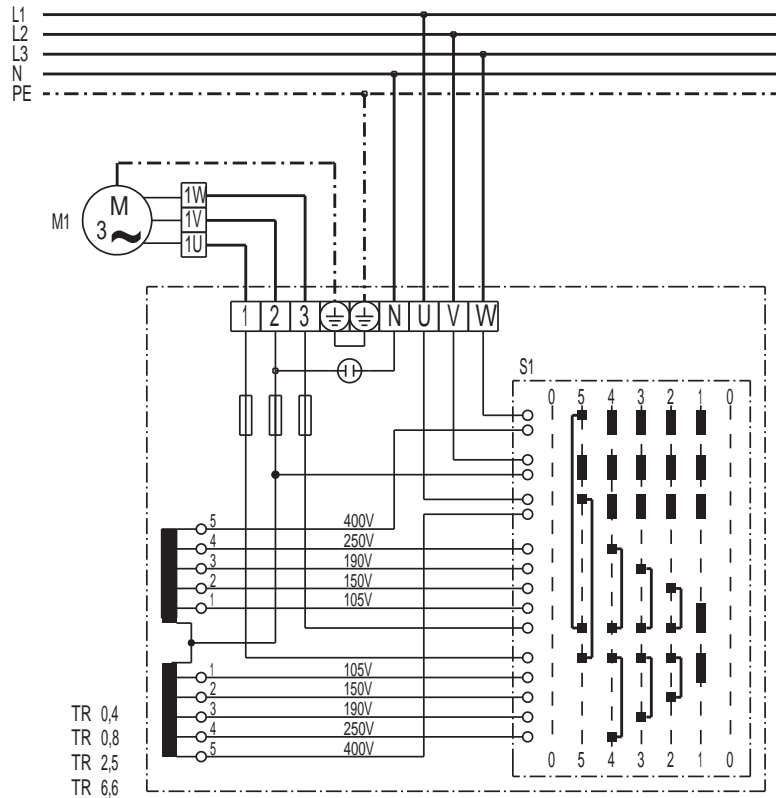

TR 0,4 / 0,8 / 2,5 / 6,6

S1 kapcsoló: Be/Ki

M1 ventilátor (háromfázisú váltóáramú motor)