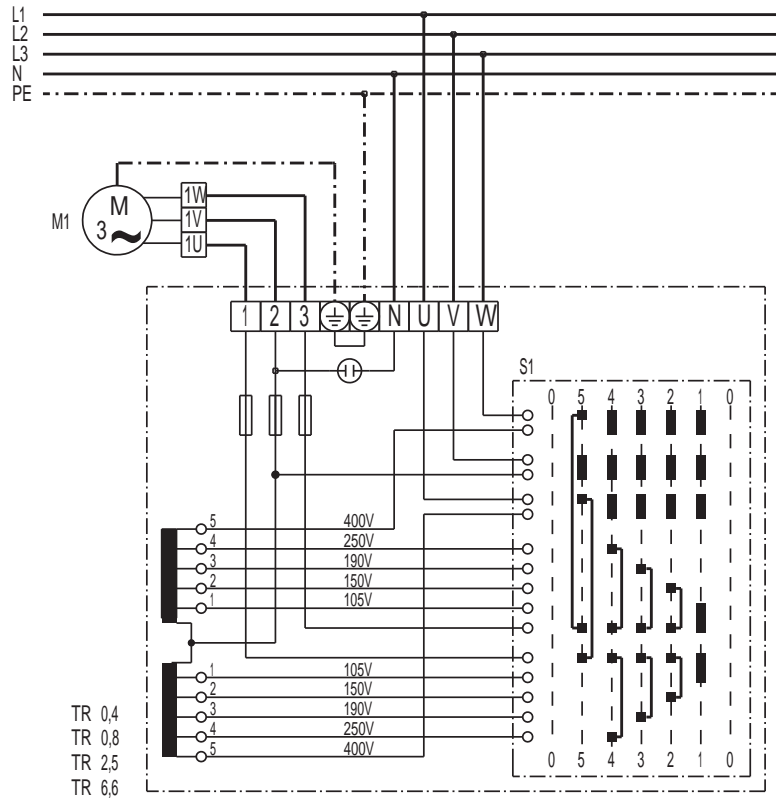

TR 2,5-1

TR 0,4 / 0,8 / 2,5 / 6,6

S1 kapcsoló: Be/Ki

M1 ventilátor (háromfázisú váltóáramú motor)