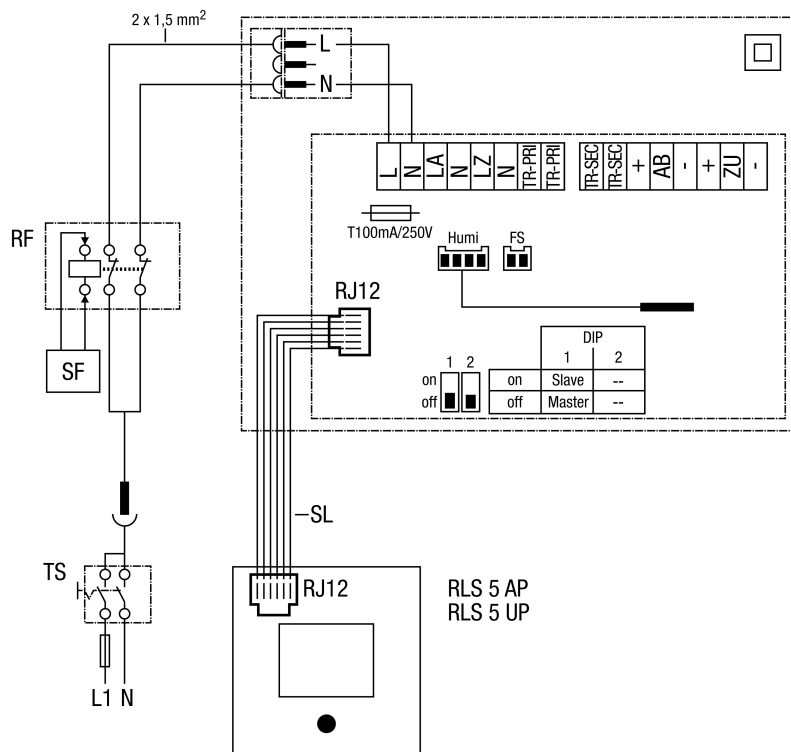

WRG 35H-SE

Beszerelési készlet WRG 35H-SE helyiség légállapot szabályozással RLS 5

RF - légszellőzős tűzhelyeknél a vásárlónak kell rendelkezésre állítania

SF - a tűzhely jele

TS - választókapcsoló a vásárló által, on/off switch, VDE 0700 T1 7.12.2

SL - 6- eres vezérlőkábel

Humi - páratartalom érzékelő

FS - fagyvédelem érzékelő, külön tartozék