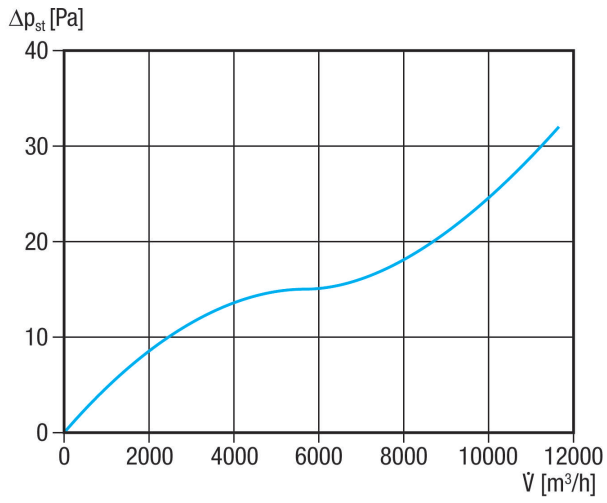

AS 71 Ex

Krótki opis

Samoczynna żaluzja, DN 710, z tworzywa sztucznego przewodzącego prąd, odpowiednia tylko do powietrza wydalanego#

Numer katalogowy

0151.0410

Dane Techniczne

Kierunek powietrza	Odpowietrzanie
Miejsce montażu	Otwór powietrza wydalanego na ścianie zewnętrznej
Pozycja montażowa	pionowo
Materiał	Tworzywo sztuczne
Kolor	czarny
Ciężar	3,02 kg
Ciężar z opakowaniem	3,74 kg
Typ żaluzji	sterowane strumieniem powietrza otwarcie/zamknięcie
Średnica przyłącza	730 mm
Wielkość nominalna	710 mm
Przystosowane do wielkości nominalnej	710 mm
Szerokość	760 mm
wysokość	760 mm
Głębokość	42 mm
Szerokość z opakowaniem	770 mm
Wysokość z opakowaniem	770 mm
Głębokość z opakowaniem	50 mm
Jednostka opakowaniowa	1 sztuka
Asortyment	C
GTIN (EAN)	4012799514107

AS 71 Ex

Charakterystyka

Rysunek wymiarowy [mm]