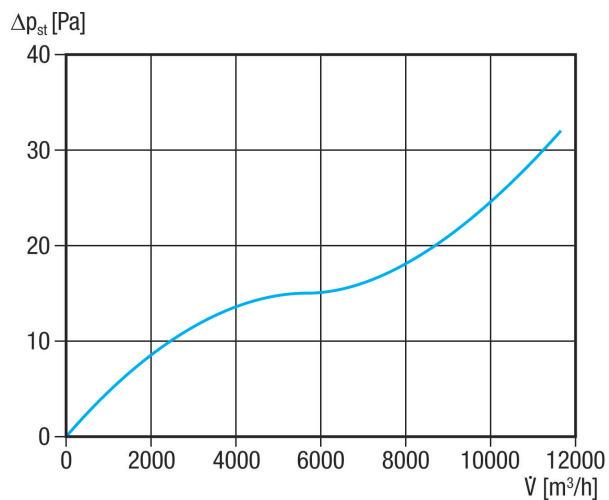

AS 71 Ex

Krótki opis

Samoczynna żaluzja, DN 710, z tworzywa sztucznego przewodzącego prąd, odpowiednia tylko do powietrza wydalanego

Numer katalogowy

0151.0410

Dane Techniczne

Kierunek powietrza	Odpowietrzanie
Montaż	na zewnątrz
Miejsce montażu	Otwór powietrza wydalanego na ścianie zewnętrznej
Pozycja montażowa	pionowo
Materiał	Tworzywo sztuczne
Kolor	czarny
Ciężar	3,02 kg
Ciężar z opakowaniem	3,74 kg
Typ żaluzji	sterowane strumieniem powietrza otwarcie/zamknięcie
Średnica przyłącza	720 mm
Wielkość nominalna	710 mm
Szerokość	760 mm
wysokość	760 mm
Głębokość	42 mm
Szerokość z opakowaniem	770 mm
Wysokość z opakowaniem	770 mm
Głębokość z opakowaniem	50 mm
temperatura otoczenia	60 °C
Jednostka opakowaniowa	1 sztuka
Asortyment	C
GTIN (EAN)	4012799514107

AS 71 Ex

Charakterystyka

Rysunek wymiarowy [mm]