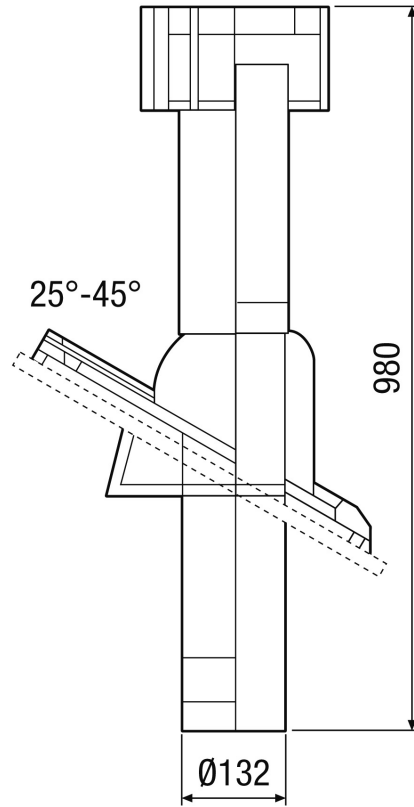

DF 125 S

Krótki opis

Przepust dachowy z wyrzutnią dachową, kolor: czarny, przyłącze DN 125

Numer katalogowy

0092.0374

Dane Techniczne

Kierunek powietrza	Wentylacja i wyciąg powietrza
Materiał	Tworzywo sztuczne
Kolor	czarny
Ciężar	1,2 kg
Ciężar z opakowaniem	1,94 kg
Wielkość nominalna	125 mm
Szerokość	850 mm
wysokość	980 mm
Głębokość	270 mm
Szerokość z opakowaniem	850 mm
Wysokość z opakowaniem	270 mm
Głębokość z opakowaniem	270 mm
Jednostka opakowaniowa	1 sztuka
Asortyment	B
GTIN (EAN)	4012799923749

DF 125 S

Charakterystyka

Rysunek wymiarowy [mm]

DF 125 z DP 125 A
Dla dachów płaskich

DF 125 S

Rysunek wymiarowy [mm]

DF 125 z DP 125 TF/SF/TB/SB
Dla dachów spadzistych