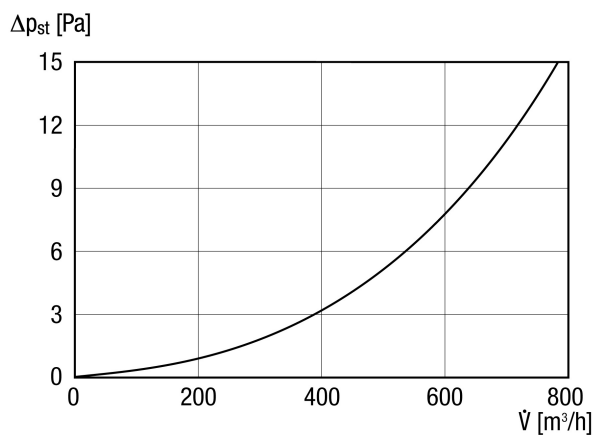

DF 125 S

Krótki opis

Przepust dachowy z wyrzutnią dachową, kolor: czarny, przyłącze DN 125

Numer katalogowy

0092.0374

Dane Techniczne

Kierunek powietrza	Wentylacja i wyciąg powietrza
Materiał	Tworzywo sztuczne
Kolor	czarny
Ciężar	1,2 kg
Ciężar z opakowaniem	1,94 kg
Wielkość nominalna	125 mm
Szerokość	850 mm
wysokość	980 mm
Głębokość	270 mm
Szerokość z opakowaniem	850 mm
Wysokość z opakowaniem	270 mm
Głębokość z opakowaniem	270 mm
Jednostka opakowaniowa	1 sztuka
Asortyment	B
GTIN (EAN)	4012799923749

DF 125 S

Charakterystyka

Rysunek wymiarowy [mm]

DF 125 z DP 125 A
Dla dachów płaskich

DF 125 S

Rysunek wymiarowy [mm]

DF 125 z DP 125 TF/SF/TB/SB
Dla dachów spadzistych