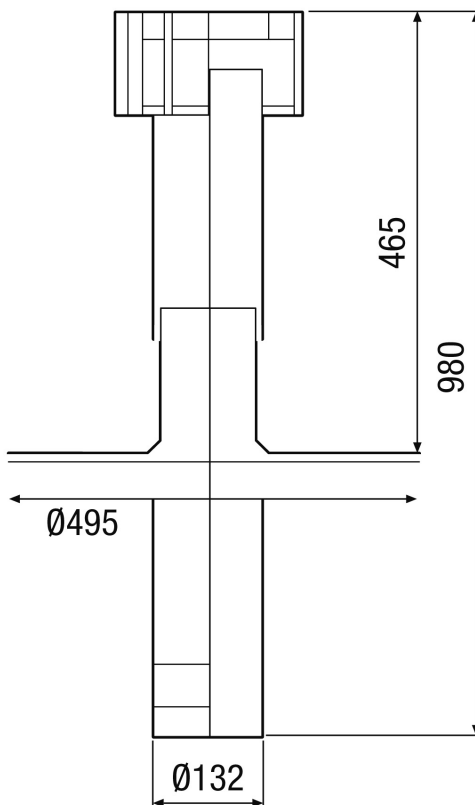

DF 125 S

Krótki opis

Przepust dachowy z wyrzutnią dachową, kolor: czarny, przyłącze DN 125

Numer katalogowy

0092.0374

Dane Techniczne

Kierunek powietrza	Wentylacja i wyciąg powietrza
Materiał	Tworzywo sztuczne
Kolor	czarny
Ciężar	1,2 kg
Ciężar z opakowaniem	1,94 kg
Wielkość nominalna	125 mm
Szerokość	850 mm
wysokość	980 mm
Głębokość	270 mm
Szerokość z opakowaniem	850 mm
Wysokość z opakowaniem	270 mm
Głębokość z opakowaniem	270 mm
Jednostka opakowaniowa	1 sztuka
Asortyment	B
GTIN (EAN)	4012799923749

DF 125 S

Charakterystyka

Rysunek wymiarowy [mm]

DF 125 z DP 125 A
Dla dachów płaskich

DF 125 S

Rysunek wymiarowy [mm]

DF 125 z DP 125 TF/SF/TB/SB
Dla dachów spadzistych