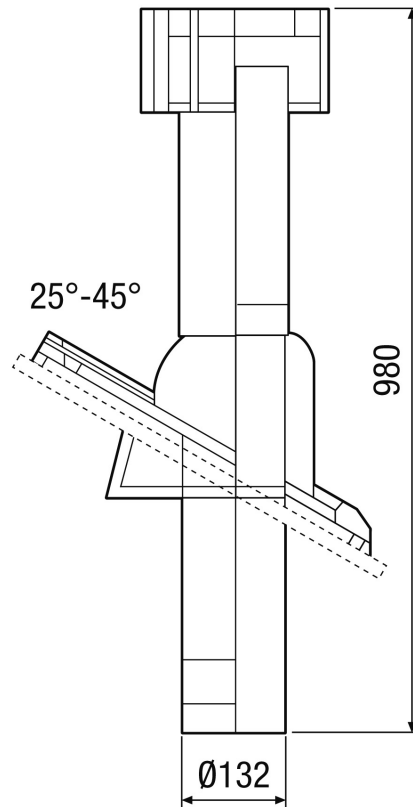

## Dane Techniczne

Kierunek powietrza	Wentylacja i wyciąg powietrza
Materiał	Tworzywo sztuczne
Kolor	terakota
Ciężar	1,2 kg
Ciężar z opakowaniem	1,92 kg
Wielkość nominalna	125 mm
Szerokość	840 mm
wysokość	815 mm
Głębokość	275 mm
Szerokość z opakowaniem	840 mm
Wysokość z opakowaniem	275 mm
Głębokość z opakowaniem	275 mm
Jednostka opakowaniowa	1 sztuka
Asortyment	B
GTIN (EAN)	4012799923732

## Charakterystyka

## Rysunek wymiarowy [mm]

DF 125 z DP 125 A  
Dla dachów płaskich

# DF 125 T

Rysunek wymiarowy [mm]

DF 125 z DP 125 TF/SF/TB/SB  
Dla dachów spadzistych