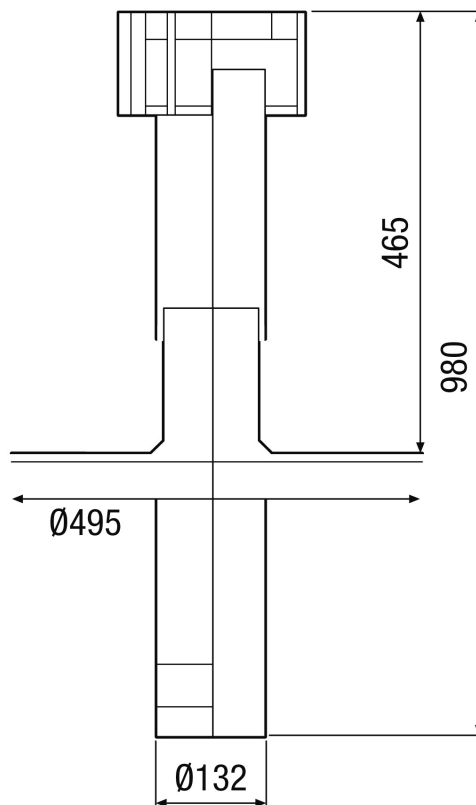

## Krótki opis

Przepust dachowy z wyrzutnią dachową, kolor: terakota, przyłącze DN 125

Numer katalogowy

0092.0373

## Dane Techniczne

Kierunek powietrza	Wentylacja i wyciąg powietrza
Materiał	Tworzywo sztuczne
Kolor	terakota
Ciężar	1,2 kg
Ciężar z opakowaniem	1,92 kg
Wielkość nominalna	125 mm
Szerokość	840 mm
wysokość	815 mm
Głębokość	275 mm
Szerokość z opakowaniem	840 mm
Wysokość z opakowaniem	275 mm
Głębokość z opakowaniem	275 mm
Jednostka opakowaniowa	1 sztuka
Asortyment	B
GTIN (EAN)	4012799923732

## Rysunek wymiarowy [mm]

DF 125 z DP 125 A  
Dla dachów płaskich

# DF 125 T

Rysunek wymiarowy [mm]

DF 125 z DP 125 TF/SF/TB/SB  
Dla dachów spadzistych