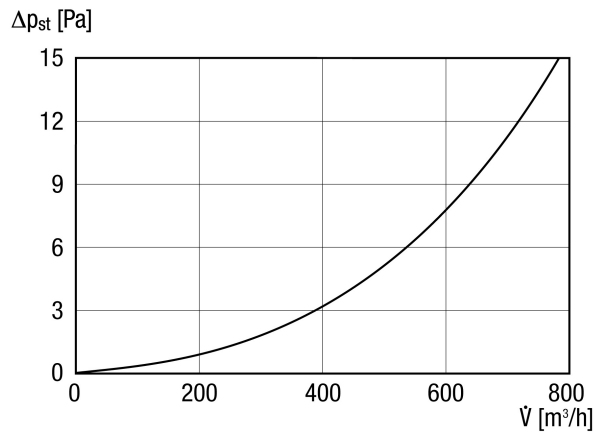

DF 125 T

Charakterystyka

Rysunek wymiarowy [mm]