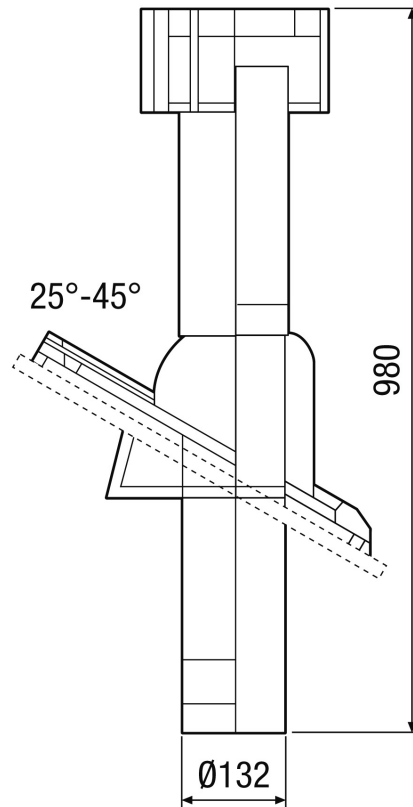

DP 125 SB

Krótki opis

Dachówka uniwersalna z kształtką bitumiczną, kolor: czarny, na średnicę podłączenia: 125 mm

Numer katalogowy

0092.0379

Dane Techniczne

Kierunek powietrza	Wentylacja i wyciąg powietrza
Materiał	Bitum
Kolor	Czarny / bitum
Ciężar	1 kg
Ciężar z opakowaniem	1,63 kg
Wielkość nominalna	125 mm
Szerokość	525 mm
wysokość	230 mm
Głębokość	345 mm
Szerokość z opakowaniem	525 mm
Wysokość z opakowaniem	165 mm
Głębokość z opakowaniem	345 mm
Jednostka opakowaniowa	1 sztuka
Asortyment	B
GTIN (EAN)	4012799923794

DP 125 SB

Rysunek wymiarowy [mm]

DF 125 z DP 125 TF/SF/TB/SB
Dla dachów spadzistych