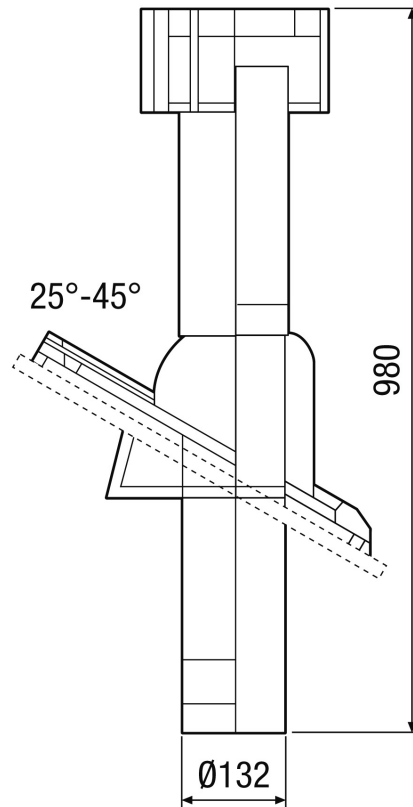

DP 125 SF

Krótki opis

Dachówka - podwójna rzymska, kolor: czarny, dla przyłączy o średnicy: 125 mm

Numer katalogowy

0092.0377

Dane Techniczne

Kierunek powietrza	Wentylacja i wyciąg powietrza
Materiał	Tworzywo sztuczne
Kolor	czarny
Ciężar	0,4 kg
Ciężar z opakowaniem	0,97 kg
Wielkość nominalna	125 mm
Szerokość	520 mm
wysokość	330 mm
Głębokość	350 mm
Szerokość z opakowaniem	520 mm
Wysokość z opakowaniem	170 mm
Głębokość z opakowaniem	350 mm
Jednostka opakowaniowa	1 sztuka
Asortyment	B
GTIN (EAN)	4012799923770

DP 125 SF

Rysunek wymiarowy [mm]

DF 125 z DP 125 TF/SF/TB/SB
Dla dachów spadzistych