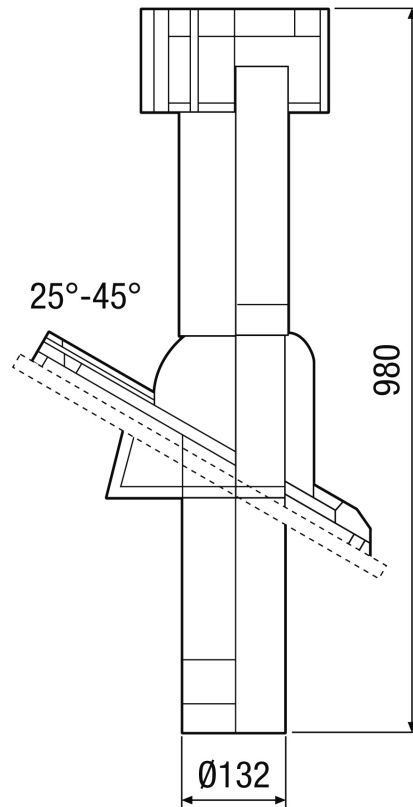

## DP 125 TB

## Krótki opis

Dachówka do DF 125, z uniwersalnym ołowianym kołnierzem, kolor: terakota, przyłącze DN 125

Numer katalogowy

0092.0378

## Dane Techniczne

Kierunek powietrza	Wentylacja i wyciąg powietrza
Materiał	Bitum
Kolor	terakota
Ciężar	2,7 kg
Ciężar z opakowaniem	3,28 kg
Wielkość nominalna	125 mm
Szerokość	520 mm
wysokość	210 mm
Głębokość	350 mm
Szerokość z opakowaniem	520 mm
Wysokość z opakowaniem	170 mm
Głębokość z opakowaniem	350 mm
Jednostka opakowaniowa	1 sztuka
Asortyment	B
GTIN (EAN)	4012799923787

# DP 125 TB

Rysunek wymiarowy [mm]

DF 125 z DP 125 TF/SF/TB/SB  
Dla dachów spadzistych