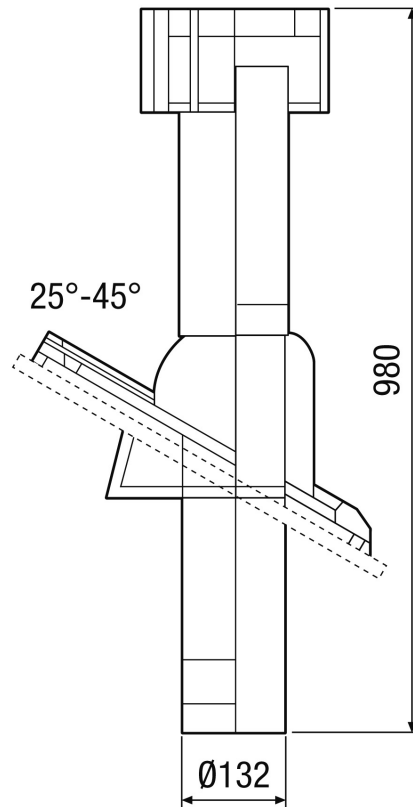

# DP 125 TF

## Krótki opis

Dachówka do DF 125, wersja Frankfurter / Finkenberger, tworzywo sztuczne, kolor: terakota, przyłącze DN 125

Numer katalogowy

0092.0376

## Dane Techniczne

Kierunek powietrza	Wentylacja i wyciąg powietrza
Materiał	Tworzywo sztuczne
Kolor	terakota
Ciężar	0,4 kg
Ciężar z opakowaniem	1,02 kg
Wielkość nominalna	125 mm
Szerokość	535 mm
wysokość	330 mm
Głębokość	345 mm
Szerokość z opakowaniem	535 mm
Wysokość z opakowaniem	160 mm
Głębokość z opakowaniem	345 mm
Jednostka opakowaniowa	1 sztuka
Asortyment	B
GTIN (EAN)	4012799923763

# DP 125 TF

Rysunek wymiarowy [mm]

DF 125 z DP 125 TF/SF/TB/SB  
Dla dachów spadzistych