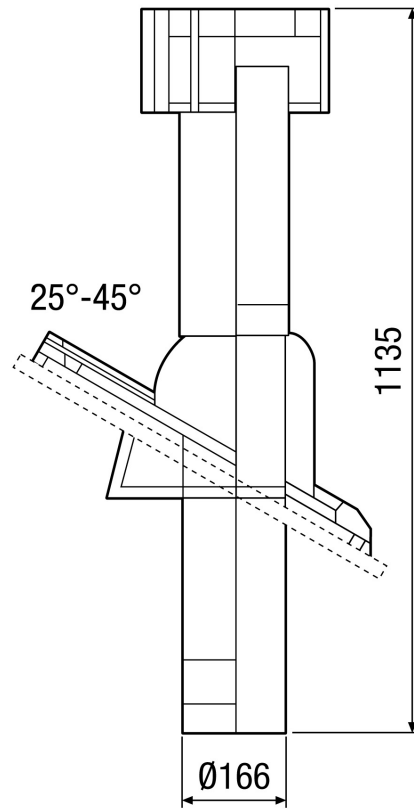

DP 160 SB

Krótki opis

Dachówka do DF 160, z uniwersalną kształtką bitumiczną, kolor: czarny / bitum, przyłącze DN 160

Numer katalogowy

0092.0380

Dane Techniczne

Kierunek powietrza	Wentylacja i wyciąg powietrza
Materiał	Bitum
Kolor	Czarny / bitum
Ciężar	1,2 kg
Ciężar z opakowaniem	1,76 kg
Wielkość nominalna	160 mm
Szerokość	520 mm
wysokość	330 mm
Głębokość	355 mm
Szerokość z opakowaniem	520 mm
Wysokość z opakowaniem	170 mm
Głębokość z opakowaniem	355 mm
Jednostka opakowaniowa	1 sztuka
Asortyment	B
GTIN (EAN)	4012799923800

DP 160 SB

Rysunek wymiarowy [mm]

DF 160 S z DP 160 SB
Dla dachów spadzistych