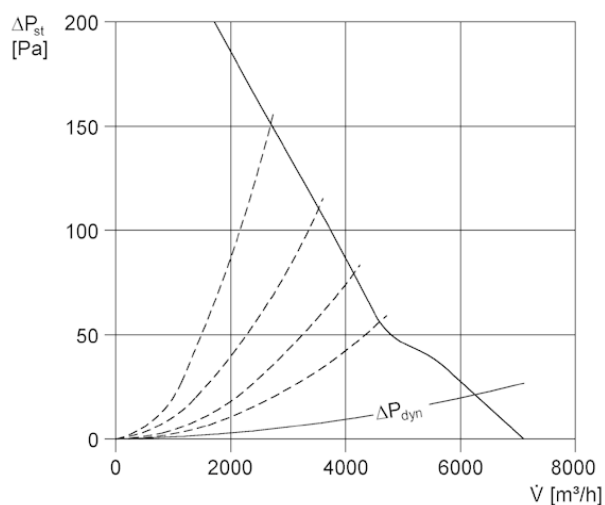

DZD60-6A

Charakterystyka DZD...D z żaluzją VE, RKP i silnikiem nastawczym MS 8, MS 8 P