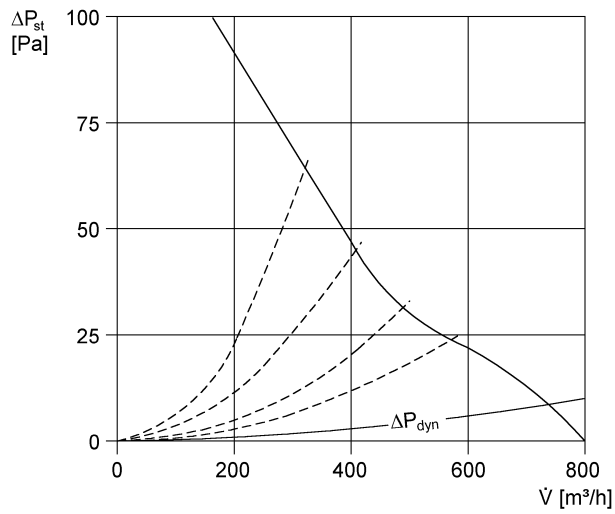

DZD 25/4 A-Ex

Krótki opis

Osiowy wentylator dachowy z poziomym wyrzutem powietrza, DN 250, prąd trójfazowy, przeciwwybuchowy

Numer katalogowy

0087.0760

Dane Techniczne

Wydajność powietrza	820 m ³ /h
Prędkość obrotów	1.470 1/min
Wydajność nominalna	85 W
I _{Nom}	0,44 A
I _{Max}	0,44 A
Ciężar	17,4
I _A /I _N	3,4
Atest dla produktów zabezpieczonych przed wybuchem	84/3884
Jednostka opakowaniowa	1 sztuka
Asortyment	C
GTIN (EAN)	4012799877608

Poziomy mocy akustycznej w paśmie oktawy

	63 Hz	125 Hz	250 Hz	500 Hz	1 kHz	2 kHz	4 kHz	8 kHz	Ogółem
L _{WA5} , wysokości (dB(A))	-	-	-	-	-	-	-	-	68

L_{WA5}= Poziom mocy akustycznej wolnego wlotu w dB

DZD 25/4 A-Ex

Charakterystyka

Rysunek wymiarowy [mm]