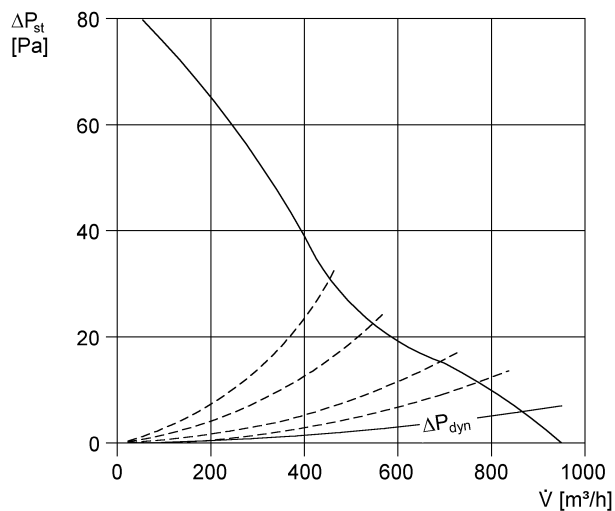

DZD 30/6 A-Ex

Krótki opis

Osiowy wentylator dachowy z poziomym wyrzutem powietrza, DN 300, prąd trójfazowy, przeciwwybuchowy

Numer katalogowy

0087.0765

Dane Techniczne

Wydajność powietrza	950 m ³ /h
Prędkość obrotów	992 1/min
Wydajność nominalna	100 W
I _{Nom}	0,62 A
I _{Max}	0,63 A
Ciężar	24,4
I _A /I _N	2,6
Atest dla produktów zabezpieczonych przed wybuchem	84/3886
Jednostka opakowaniowa	1 sztuka
Asortyment	C
GTIN (EAN)	4012799877653

Poziomy mocy akustycznej w paśmie oktawy

	63 Hz	125 Hz	250 Hz	500 Hz	1 kHz	2 kHz	4 kHz	8 kHz	Ogółem
L _{WA5} , wysokości (dB(A))	-	-	-	-	-	-	-	-	64

L_{WA5}= Poziom mocy akustycznej wolnego wlotu w dB

DZD 30/6 A-Ex

Charakterystyka

Rysunek wymiarowy [mm]