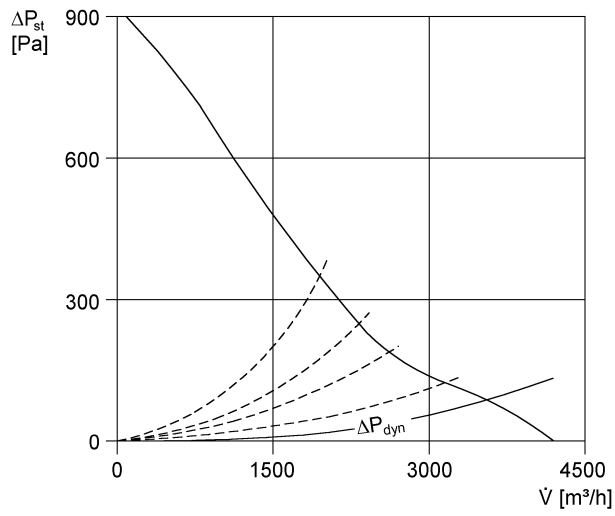

DZD 35/2 A-Ex

Charakterystyka