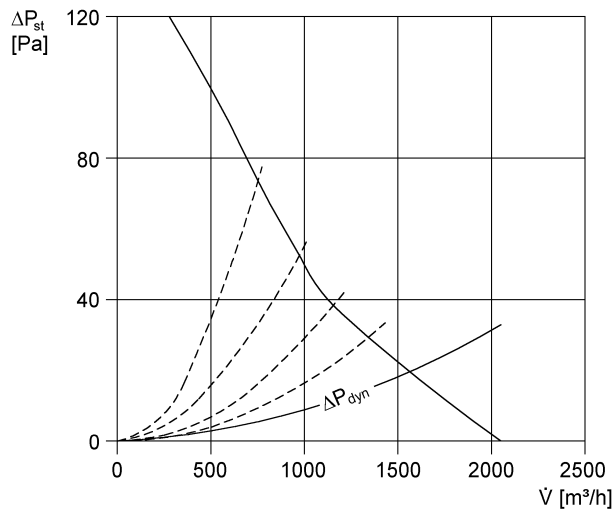

DZD 40/6 A-Ex

Krótki opis

Osiowy wentylator dachowy z poziomym wyrzutem powietrza, DN 400, prąd trójfazowy, przeciwwybuchowy

Numer katalogowy

0087.0775

Dane Techniczne

Wydajność powietrza	2.050 m ³ /h
Prędkość obrotów	975 1/min
Wydajność nominalna	150 W
I _{Nom}	0,63 A
I _{Max}	0,67 A
Ciężar	26,1
I _A /I _N	2,5
Atest dla produktów zabezpieczonych przed wybuchem	84/3894
Jednostka opakowaniowa	1 sztuka
Asortyment	C
GTIN (EAN)	4012799877752

Poziomy mocy akustycznej w paśmie oktawy

	63 Hz	125 Hz	250 Hz	500 Hz	1 kHz	2 kHz	4 kHz	8 kHz	Ogółem
L _{WA5} , wysokości (dB(A))	-	-	-	-	-	-	-	-	74

L_{WA5}= Poziom mocy akustycznej wolnego wlotu w dB

DZD 40/6 A-Ex

Charakterystyka

Rysunek wymiarowy [mm]