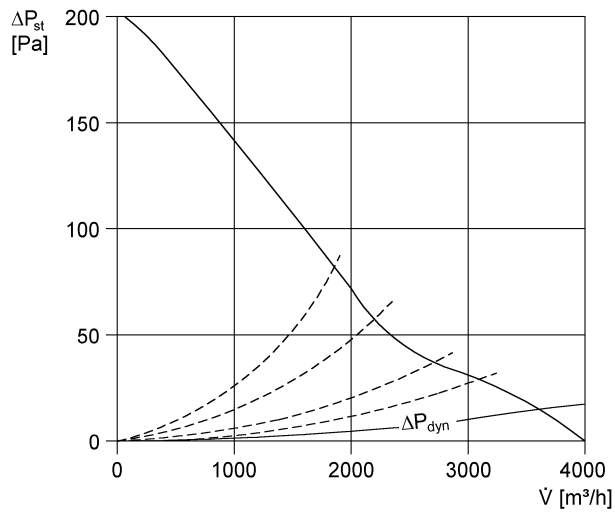

DZD 50/6 A-Ex

Krótki opis

Osiowy wentylator dachowy z poziomym wyrzutem powietrza, DN 500, prąd trójfazowy, przeciwwybuchowy

Numer katalogowy

0087.0785

Dane Techniczne

Wydajność powietrza	4.000 m ³ /h
Prędkość obrotów	920 1/min
Wydajność nominalna	275 W
I _{Nom}	0,71 A
I _{Max}	0,71 A
Ciężar	40,4
I _A /I _N	2,2
Atest dla produktów zabezpieczonych przed wybuchem	84/3898
Jednostka opakowaniowa	1 sztuka
Asortyment	C
GTIN (EAN)	4012799877851

Poziomy mocy akustycznej w paśmie oktawy

	63 Hz	125 Hz	250 Hz	500 Hz	1 kHz	2 kHz	4 kHz	8 kHz	Ogółem
L _{WA5} , wysokości (dB(A))	-	-	-	-	-	-	-	-	77

L_{WA5}= Poziom mocy akustycznej wolnego wlotu w dB

DZD 50/6 A-Ex

Charakterystyka

Rysunek wymiarowy [mm]