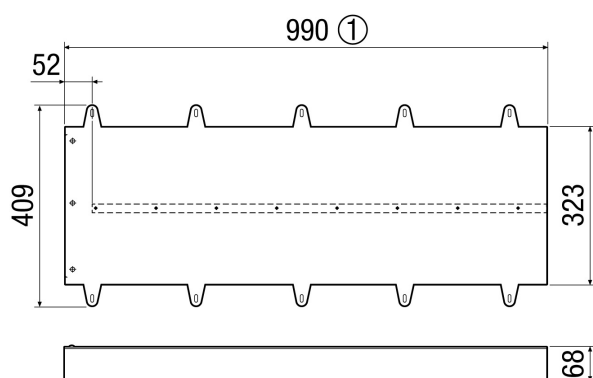

## Krótki opis

Przedłużenie elementu ościeża jako opcjonalne wyposażenie dodatkowe dla elementu ościeża Duo LE do montażu w ościeżu okiennym.

Numer katalogowy

0093.0089

## Dane Techniczne

Wydajność powietrza	60 m³/h
Materiał	Aluminium / stal szlachetna
Kolor	Aluminium nielakierowane
Ciężar	2,42 kg
Ciężar z opakowaniem	3,11 kg
Szerokość	1.000 mm
wysokość	410 mm
Głębokość	64 mm
Szerokość z opakowaniem	1.010 mm
Wysokość z opakowaniem	455 mm
Głębokość z opakowaniem	110 mm
Jednostka opakowaniowa	1 sztuka
Asortyment	K
GTIN (EAN)	4012799930891

## Rysunek wymiarowy [mm]

① Verlängerung kürzbar