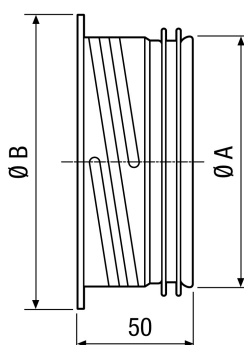

EBR-D 12

Krótki opis

Ramka montażowa z uszczelką do metalowego zaworu ta-
lerzowego TFA 12 lub TFZ 12

Numer katalogowy

0092.0494

Dane Techniczne

Kierunek powietrza	Wentylacja i wyciąg powietrza
Materiał	Blacha stalowa, cynkowana
Kolor	ocynkowany
Ciężar	0,1 kg
Ciężar z opakowaniem	0,12 kg
Przystosowane do wielkości nominalnej	125 mm
Szerokość	150 mm
wysokość	150 mm
Głębokość	50 mm
Szerokość z opakowaniem	150 mm
Wysokość z opakowaniem	150 mm
Głębokość z opakowaniem	50 mm
Jednostka opakowaniowa	1 sztuka
Asortyment	C
GTIN (EAN)	4012799924944

Rysunek wymiarowy [mm]

A	B
125	150

PRODUKTARKUSZ DANYCH

EBR-D 12