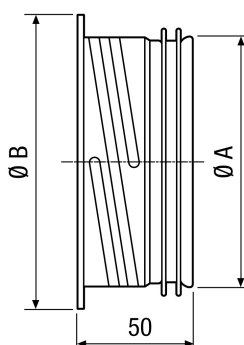

EBR 15

Krótki opis

Ramka montażowa do metalowego zaworu talerzowego TFA 15 lub TFZ 15

Numer katalogowy

0092.0495

Dane Techniczne

Kierunek powietrza	Wentylacja i wyciąg powietrza
Materiał	Blacha stalowa, cynkowana
Kolor	ocynkowany
Ciężar	0,1 kg
Ciężar z opakowaniem	0,1 kg
Przystosowane do wielkości nominalnej	150 mm
Szerokość	175 mm
wysokość	175 mm
Głębokość	50 mm
Szerokość z opakowaniem	175 mm
Wysokość z opakowaniem	175 mm
Głębokość z opakowaniem	50 mm
Jednostka opakowaniowa	1 sztuka
Asortyment	C
GTIN (EAN)	4012799924951

Rysunek wymiarowy [mm]

A	B
150	175

PRODUKTARKUSZ DANYCH

EBR 15