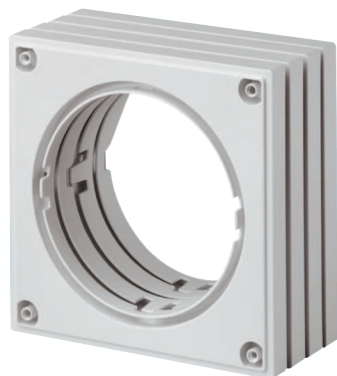

ECA-AH

Krótki opis

Element dystansowy do wentylatory do małych pomieszczeń ECA 100. W przypadku następnyc modeli ECA 100 pro.. inwestor musi dostosować element dystansowy.

Numer katalogowy

0092.0486

Dane Techniczne

Miejsce montażu	Ściana / Sufit
Materiał	Tworzywo sztuczne
Kolor	biały
Ciężar	0,2 kg
Ciężar z opakowaniem	0,294 kg
Szerokość	151 mm
wysokość	151 mm
Głębokość	56 mm
Szerokość z opakowaniem	158 mm
Wysokość z opakowaniem	158 mm
Głębokość z opakowaniem	120 mm
Jednostka opakowaniowa	1 sztuka
Asortyment	A
GTIN (EAN)	4012799924869

ECA-AH

Rysunek wymiarowy [mm]

① Elementy dystansowe oddzielane