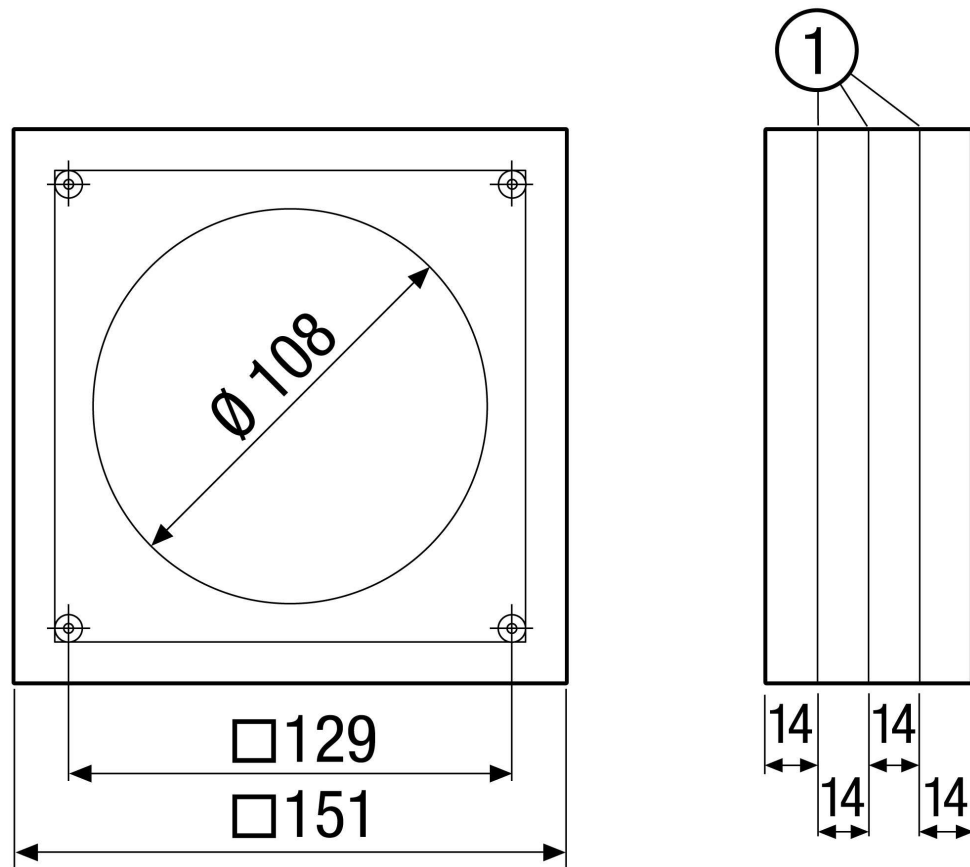

ECA-AH

Krótki opis

Element dystansowy do wentylatory do małych pomieszczeń ECA 100. W przypadku następnyc modeli ECA 100 pro.. inwestor musi dostosować element dystansowy.

Numer katalogowy

0092.0486

Dane Techniczne

Miejsce montażu	Ściana / Sufit
Materiał	Tworzywo sztuczne
Kolor	biały
Ciężar	0,2 kg
Ciężar z opakowaniem	0,294 kg
Szerokość	151 mm
wysokość	151 mm
Głębokość	56 mm
Szerokość z opakowaniem	158 mm
Wysokość z opakowaniem	158 mm
Głębokość z opakowaniem	120 mm
Jednostka opakowaniowa	1 sztuka
Asortyment	A
GTIN (EAN)	4012799924869

ECA-AH

Rysunek wymiarowy [mm]

① Elementy dystansowe oddzielane