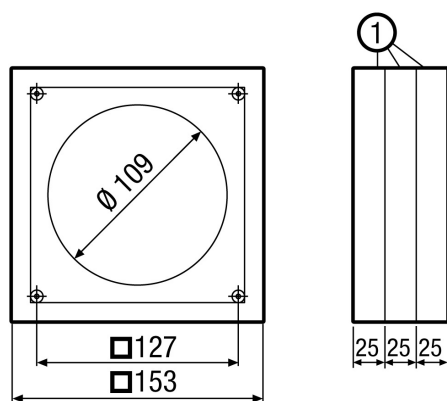

## Dane Techniczne

Miejsce montażu	Ściana / Sufit
Materiał	Tworzywo sztuczne
Kolor	biel drogowa, podobna do RAL 9016
Ciężar	0,34 kg
Ciężar z opakowaniem	0,53 kg
Szerokość	153 mm
wysokość	153 mm
Głębokość	75 mm
Szerokość z opakowaniem	158 mm
Wysokość z opakowaniem	158 mm
Głębokość z opakowaniem	122 mm
Jednostka opakowaniowa	1 sztuka
Asortyment	A
GTIN (EAN)	4012799925507

## Rysunek wymiarowy [mm]

① Elementy dystansowe oddzielane