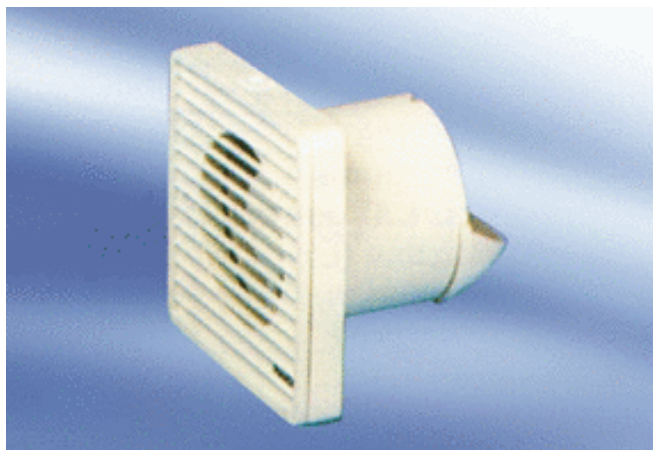

ECA 10-1 F

Krótki opis

Wentylator do małych pomieszczeń do łazienki i toalety, z kratką wewnętrzną i sterowaniem fotoelektrycznym

Przykłady zastosowań

Łazienka, WC, Pomieszczenie magazynowe, Spizarnia, Piwnica

Numer katalogowy

080171

Dane Techniczne

Wykonanie	Sterowanie fotoelektryczne
Wydajność powietrza	150 m ³ /h
Prędkość obrotów	2.600 1/min
Typ napięcia	Prąd zmienny
Napięcie znamionowe	230 V
Pobór mocy	18 W
I _{Max}	0,13 A
Stopień ochrony	IP 44
Miejsce montażu	Ściana / Sufit
Pozycja montażowa	bez znaczenia
Materiał	Tworzywo sztuczne
Kolor	biel drogowa, podobna do RAL 9016
Wbudowany odchylacz	✓
Jednostka opakowaniowa	1 sztuka