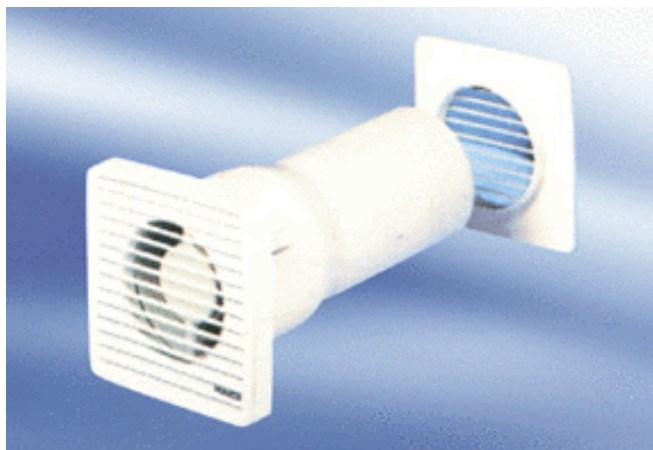

### Krótki opis

Wentylator ścienny do łazienki i toalety, z tuleją ścienną oraz stałą kratką wewnętrzną i zewnętrzną

### Dane Techniczne

Wydajność powietrza	150 m <sup>3</sup> /h
Prędkość obrotów	2.600 1/min
Typ napięcia	Prąd zmienny
Napięcie znamionowe	230 V
Pobór mocy	18 W
I <sub>Max</sub>	0,13 A
Stopień ochrony	IP 44
Miejsce montażu	Ściana / Sufit
Pozycja montażowa	bez znaczenia
Materiał	Tworzywo sztuczne
Kolor	biel drogowa, podobna do RAL 9016
Wbudowany odchylacz	–
Jednostka opakowaniowa	1 sztuka