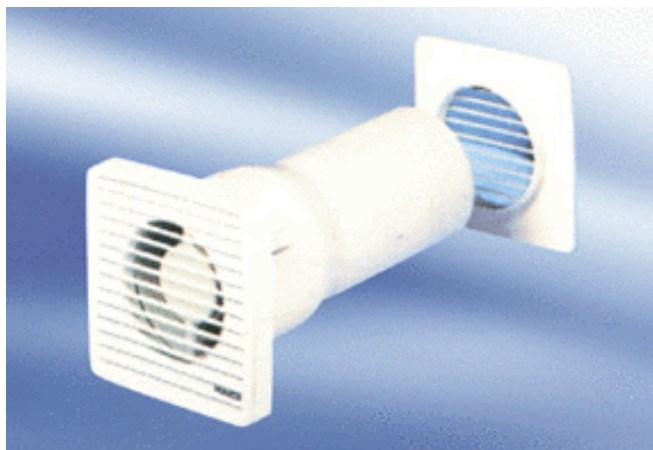

ECA 10-3 VZ

Krótki opis

Wentylator ścienny do łazienki i toalety, z tuleją ścienną oraz stałą kratką wewnętrzną i zewnętrzną, wersja z łącznikiem czasowym zwłocznym

Przykłady zastosowań

Łazienka, WC, Pomieszczenie magazynowe, Spizarnia, Piwnica

Numer katalogowy

080020

Dane Techniczne

Wykonanie	Łącznik czasowy zwłocznym
Wydajność powietrza	150 m ³ /h
Prędkość obrotów	2.600 1/min
Typ napięcia	Prąd zmienny
Napięcie znamionowe	230 V
Pobór mocy	18 W
I _{Max}	0,13 A
Stopień ochrony	IP 44
Miejsce montażu	Ściana / Sufit
Pozycja montażowa	bez znaczenia
Materiał	Tworzywo sztuczne
Kolor	biel drogowa, podobna do RAL 9016
Wbudowany odchylacz	–
Jednostka opakowaniowa	1 sztuka