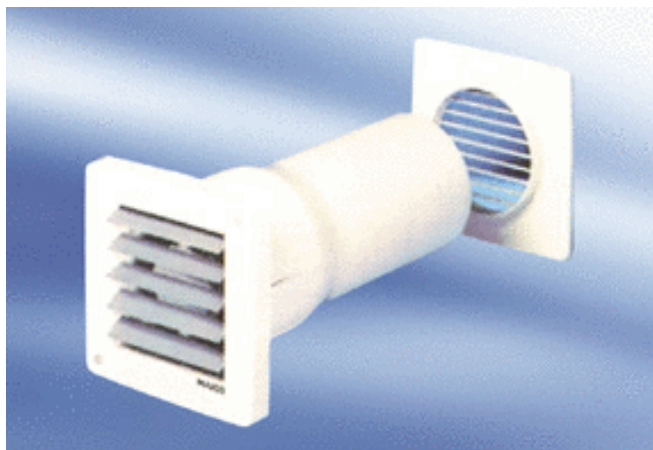

ECA 10-5

Krótki opis

Wentylator ścienny do łazienki i toalety, z tuleją ścienną i stałą kratką zewnętrzną oraz wewnętrzną żaluzją sterowaną elektrycznie

Przykłady zastosowań

Łazienka, WC, Pomieszczenie magazynowe, Spizarnia, Piwnica

Numer katalogowy

080029

Dane Techniczne

Wydajność powietrza	150 m ³ /h
Prędkość obrotów	2.600 1/min
Typ napięcia	Prąd zmienny
Napięcie znamionowe	230 V
Pobór mocy	18 W
I _{Max}	0,13 A
Stopień ochrony	IP 44
Miejsce montażu	Ściana / Sufit
Pozycja montażowa	bez znaczenia
Materiał	Tworzywo sztuczne
Kolor	biel drogowa, podobna do RAL 9016
Wbudowany odchylacz	–
Jednostka opakowaniowa	1 sztuka