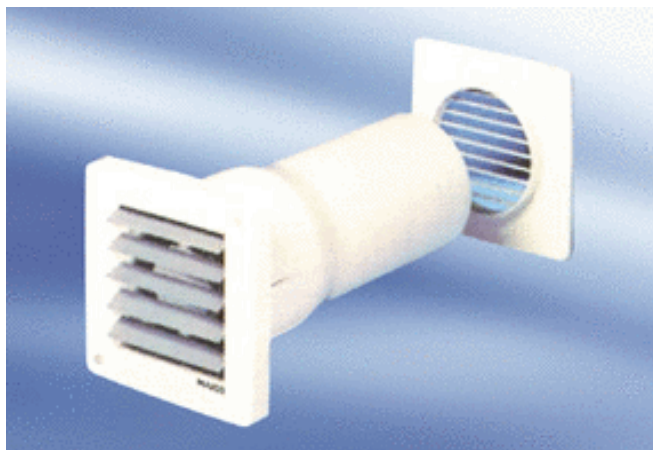

ECA 10-5 VZ

Krótki opis

Wentylator ścienny do łazienki i toalety, z tuleją ścienną i stałą kratką zewnętrzną oraz wewnętrzną żaluzją sterowaną elektrycznie, wersja z łącznikiem czasowym zwłocznym

Przykłady zastosowań

Łazienka, WC, Pomieszczenie magazynowe, Spiżarnia, Piwnica

Numer katalogowy

080022

Dane Techniczne

Wykonanie	Łącznik czasowy zwłocznym
Wydajność powietrza	150 m ³ /h
Prędkość obrotów	2.600 1/min
Typ napięcia	Prąd zmienny
Napięcie znamionowe	230 V
Pobór mocy	18 W
I _{Max}	0,13 A
Stopień ochrony	IP 44
Miejsce montażu	Ściana / Sufit
Pozycja montażowa	bez znaczenia
Materiał	Tworzywo sztuczne
Kolor	biel drogowa, podobna do RAL 9016
Wbudowany odchylacz	–
Jednostka opakowaniowa	1 sztuka