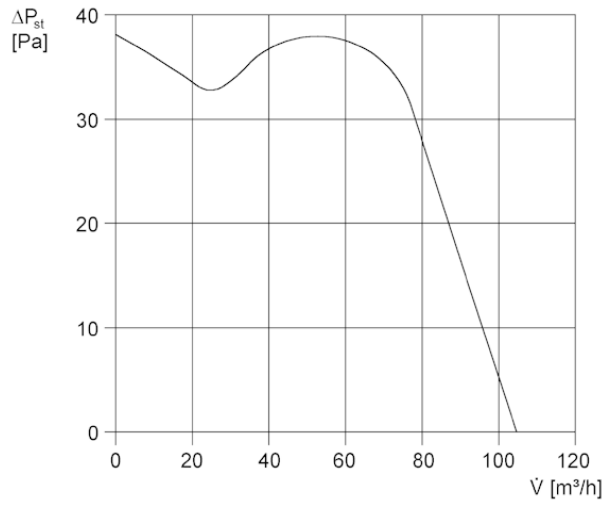

ECA 11 E 24 V

Krótki opis

Wentylator kanałowy na bardzo niskie napięcie bezpieczne

Przykłady zastosowań

Łazienka, WC, Pomieszczenie magazynowe, Spiżarnia, Piwnica

Numer katalogowy

0080.0461

Dane Techniczne

Wykonanie	Bardzo niskie napięcie bezpieczne
Wydajność powietrza	105 m ³ /h
Prędkość obrotów	2.500 1/min
z możliwością regulacji obrotów	–
Typ napięcia	Prąd zmienny
Napięcie znamionowe	24 V
Częstotliwość sieci	60 Hz
Pobór mocy	14 W
I _{Max}	0,9 A
Stopień ochrony	IP 45
Rodzaj montażu	Montaż podtynkowy
Pozycja montażowa	pionowo / poziomo
Materiał	Tworzywo sztuczne
Kolor	biel drogowa, podobna do RAL 9016
Ciężar	0,725
Wielkość nominalna	100 mm
Poziom ciśnienia akustycznego	47 dB(A)
Jednostka opakowaniowa	1 sztuka
Asortyment	A
GTIN (EAN)	4012799804611

ECA 11 E 24 V

Charakterystyka

Rysunek wymiarowy [mm]