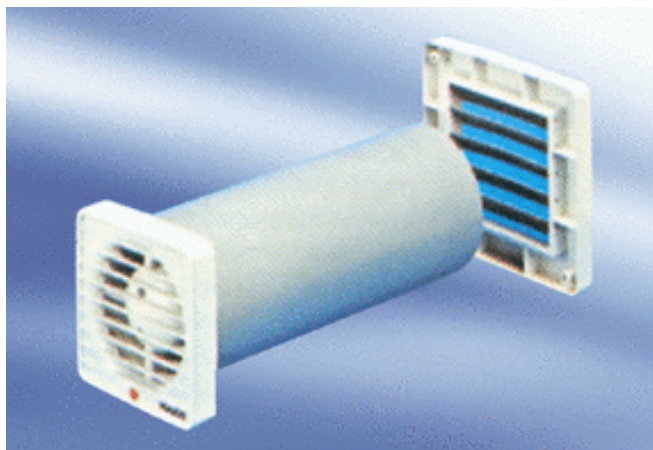

## Krótki opis

Wentylator ścienny do łazienki i toalety, z tuleją ścienną oraz kratką wewnętrzną i żaluzją zewnętrzną sterowaną strumieniem powietrza, wersja z łącznikiem czasowym zwłocznym

## Dane Techniczne

Wykonanie	Łącznik czasowy zwłocznym
Wydajność powietrza	80 m <sup>3</sup> /h
Prędkość obrotów	2.550 1/min
Typ napięcia	Prąd zmienny
Napięcie znamionowe	230 V
Pobór mocy	15 W
I <sub>Max</sub>	0,1 A
Stopień ochrony	IP 44
Miejsce montażu	Sufit / Ściana
Pozycja montażowa	bez znaczenia
Materiał	Tworzywo sztuczne
Kolor	biel drogowa, podobna do RAL 9016
Wbudowany odchylacz	–
Wielkość nominalna	100 mm
Jednostka opakowaniowa	1 sztuka