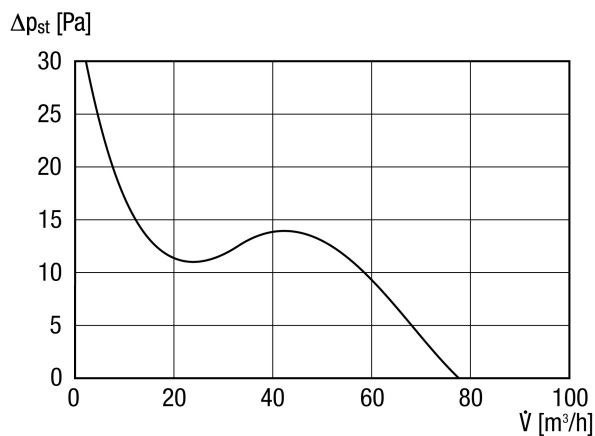

ECA piano TC

Jednostka opakowaniowa	1 sztuka
Asortyment	A
GTIN (EAN)	4012799840817

Charakterystyka