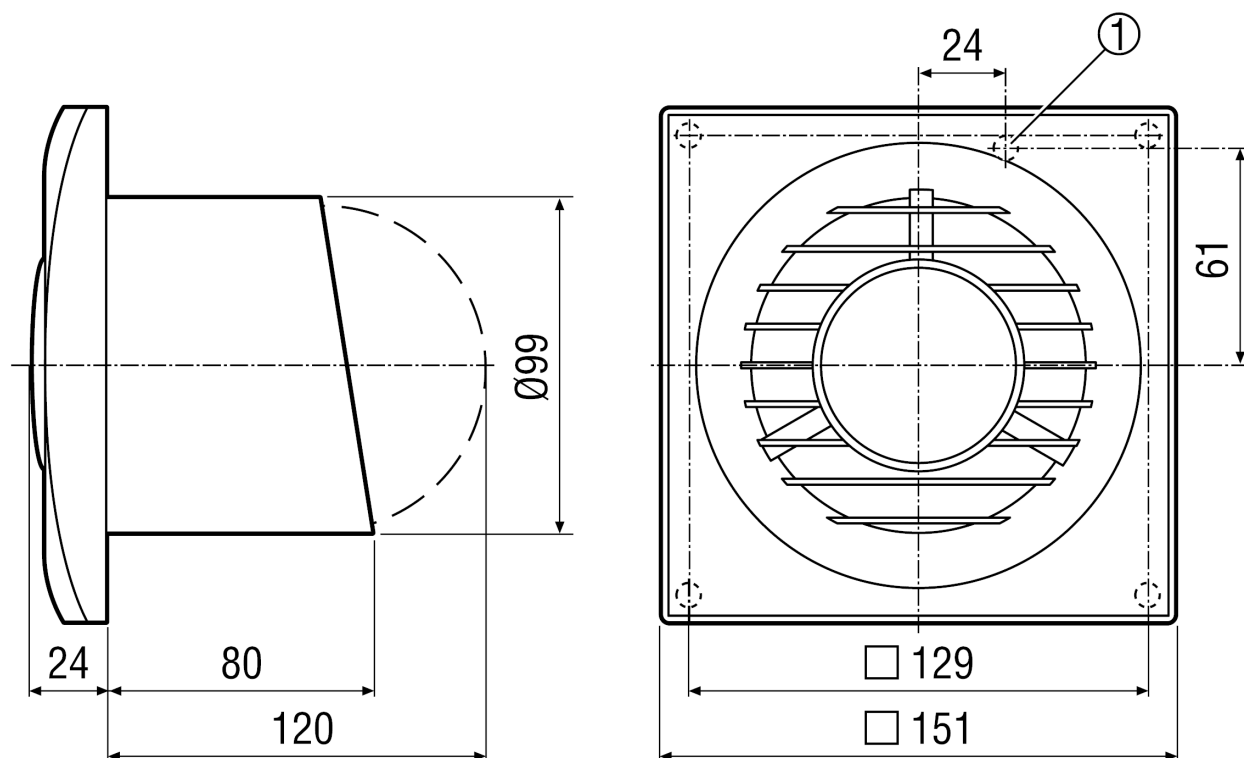

0084.0081

Dane Techniczne

Wykonanie	Regulowany dodatkowy czas pracy
Wydajność powietrza	80 m ³ /h
Prędkość obrotów	2.400 1/min
z możliwością regulacji obrotów	–
Możliwość pracy nawrotnej	–
Typ napięcia	Prąd zmienny
Napięcie znamionowe	230 V
Częstotliwość sieci	50 Hz / 60 Hz
Wydajność nominalna	8 W
I _{Max}	0,06 A
Stopień ochrony	IP X4
Kabel zasilający	5 x 1,5 mm ²
Miejsce montażu	Ściana / Sufit
Rodzaj montażu	natynkowy
Pozycja montażowa	bez znaczenia
Materiał	Tworzywo sztuczne
Kolor	biel drogowa, podobna do RAL 9016
Ciężar	0,49 kg
Ciężar z opakowaniem	0,62 kg
Wielkość nominalna	100 mm
Szerokość	151 mm
wysokość	151 mm
Głębokość	104 mm
Szerokość z opakowaniem	160 mm
Wysokość z opakowaniem	160 mm
Głębokość z opakowaniem	130 mm
Temperatura powietrza przetłaczanego przy I _{Max}	40 °C
Czas wybiegu	3 min - 25 min
Poziom ciśnienia akustycznego	26 dB(A) (Odległość 3 m, warunki pola swobodnego)

ECA piano TC

Jednostka opakowaniowa	1 sztuka
Asortyment	A
GTIN (EAN)	4012799840817

Charakterystyka

Rysunek wymiarowy [mm]

ECA piano TC

① przepust kablowy