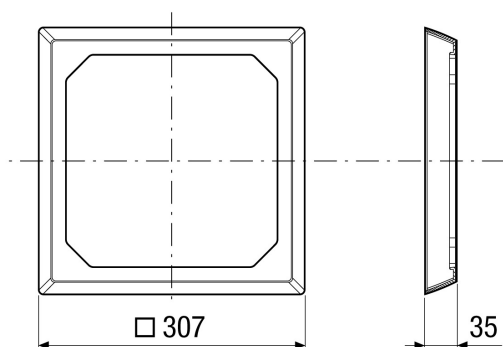

ER-AR EC

Krótki opis

Ramka kryjąca do obudowy podtynkowej ER GH i ER GH-VWR do zbyt płasko zabudowanej obudowy podtynkowej i przy zbyt dużej szczelinie

Numer katalogowy

0093.0276

Dane Techniczne

Montaż	wewnętrzny
Rodzaj montażu	natynkowy
Materiał	Tworzywo sztuczne
Kolor	biel drogowa, podobna do RAL 9016
Ciężar	0,2 kg
Ciężar z opakowaniem	0,38 kg
Szerokość	307 mm
wysokość	307 mm
Głębokość	35 mm
Szerokość z opakowaniem	335 mm
Wysokość z opakowaniem	335 mm
Głębokość z opakowaniem	60 mm
Jednostka opakowaniowa	1 sztuka
Asortyment	B
GTIN (EAN)	4012799932765

Rysunek wymiarowy [mm]

PRODUKTARKUSZ DANYCH

ER-AR EC