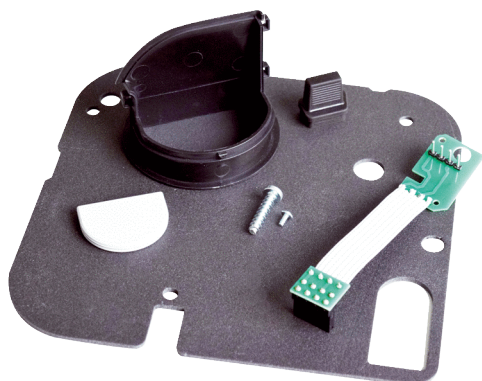

ER-RPK

Krótki opis

Zestaw naprawczy do wkładu wentylatora ER EC. Umożliwia montaż wkładu wentylatora ER EC w obudowie podtynkowej ER – UP/G, ER – UPD i ER – UPB... z zachowaniem kompatybilności wstecznej.

Numer katalogowy

0093.1563

Dane Techniczne

Ciężar	0,07 kg
Ciężar z opakowaniem	0,27 kg
Szerokość	210 mm
wysokość	80 mm
Głębokość	205 mm
Szerokość z opakowaniem	275 mm
Wysokość z opakowaniem	100 mm
Głębokość z opakowaniem	275 mm
Jednostka opakowaniowa	1 zestaw
Odpowiedni dla produktów	ER EC
Asortyment	B
GTIN (EAN)	4012799992332